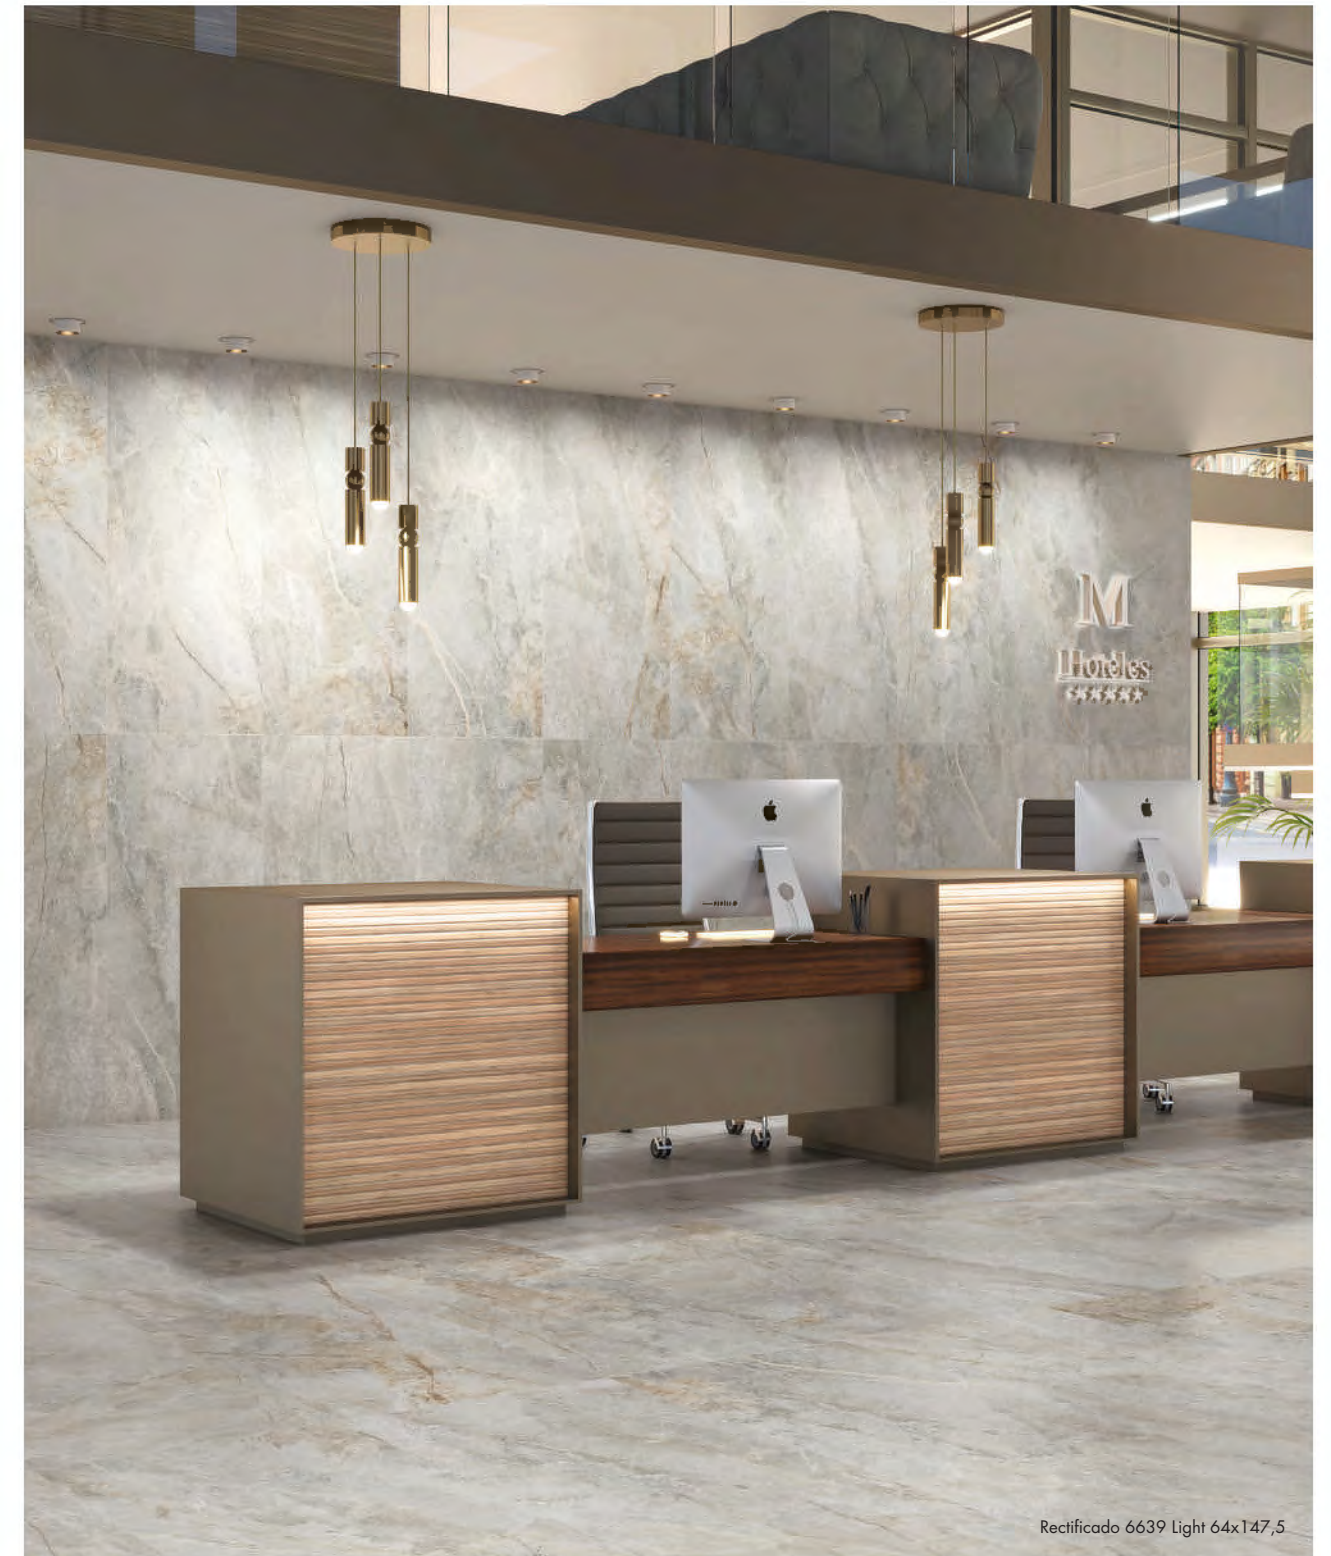

Rectificado 6639 Light 64x147,5

Special pieces and packing are available on page 162
Piezas especiales y packing están disponibles en la página 162