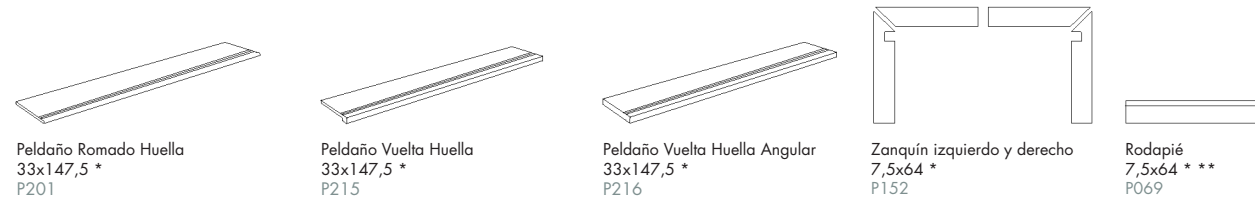

SPECIAL PIECES & PACKING

PIEZAS ESPECIALES Y EMBALAJE

PAVIMENTO Y REVESTIMIENTO
WALL & FLOOR TILES

64X147,5 / 21X147,5 / 20,5X147,5

64x147,5 / 21x147,5 / 20,5x147,5

Peldaño Romado Huella 33x147,5
Peldaño Vuelta Huella 33x147,5
Peldaño Vuelta Huella Angular 33x147,5
Rodapié 7,5x64

Piezas / Caja Tiles / Box	m² / Caja sqm / Box	Kg / Caja Kg / Box
3	-	33
2	-	22,5
1	-	11,5
13	-	15,24

m² / Palet sqm / Pallet	Cajas / Palet Boxes / Pallet	Kg / Palet Kg / Pallet
-	-	-
-	-	-
-	-	-
-	-	-