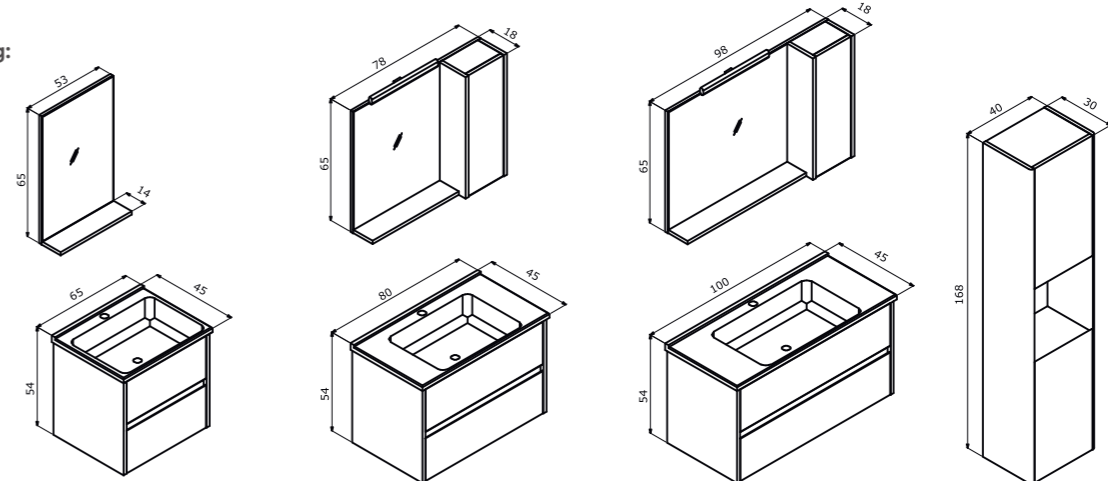

Technical Drawing:
Teknik Çizim:

Düden 45 With Door / Kapaklı
Odeon Walnut / Odeon Ceviz

45 cm / 60 cm / 80 cm

Ceramic Basin
Seramik Etajerli Lavabo

Body & Door;
Wrapping PVC MDF

Gövde ve Kapak;
MDF üzeri PVC Kaplama