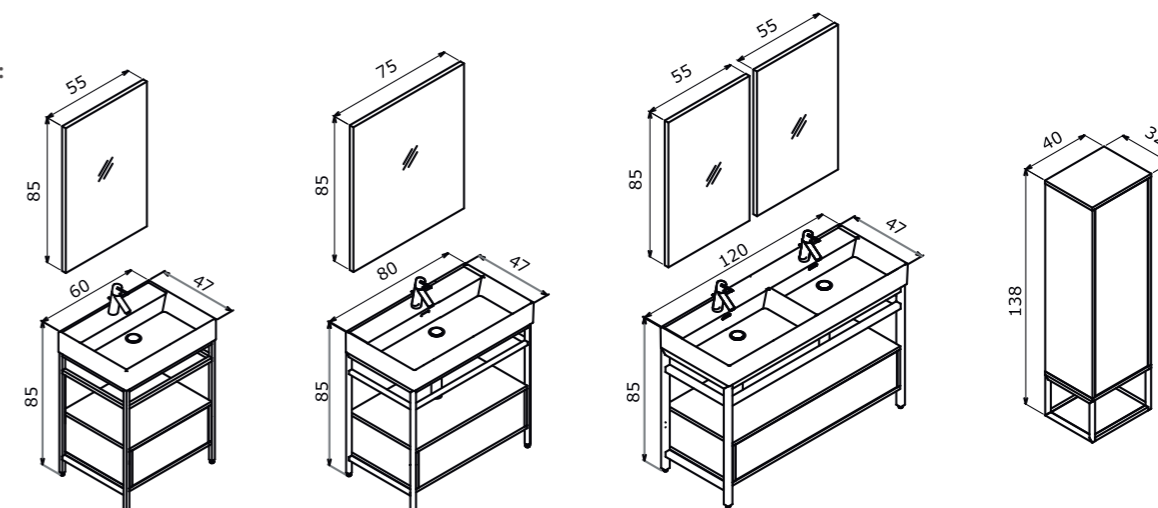

60 cm / 80 cm / 120 cm

Ceramic Basin
Seramik Etajerli Lavabo

Body & Drawers;
Melamine MDF,
Melamine Particalboard
Sandblasted electrostatic paint on metal,

Gövde ve Çekmece;
Melamin MDF ve Melamin Yonga
Levha
Metal Üzeri Kumlamalı Elektrostatik
Boya,

Full Extension & Soft Close Drawer
Tam Açılır Frenli Çekmece

Soft Close Door
Frenli Kapak

Aluminum Framed Ecological Mirror
Alüminyum Çerçevesiz Ekolojik Ayna

In-Drawer Separator
Çekmece İçi Separatör

Colors:
Renkler:

Metallic Anthracite/
White Basin
Metalik Antrasit/
Beyaz Lavabo

Metallic Anthracite/
Black Basin
Metalik Antrasit/
Siyah Lavabo

White/
White Basin
Beyaz/
Beyaz Lavabo

White/
Black Basin
Beyaz/
Siyah Lavabo

The washbasin for 120 and 80 cm is glossy White. For 60cm it is matt White.
*120 ve 80cm için lavabo parlak beyazdır. 60cm için mat beyazdır.

Technical Drawing:
Teknik Çizim: