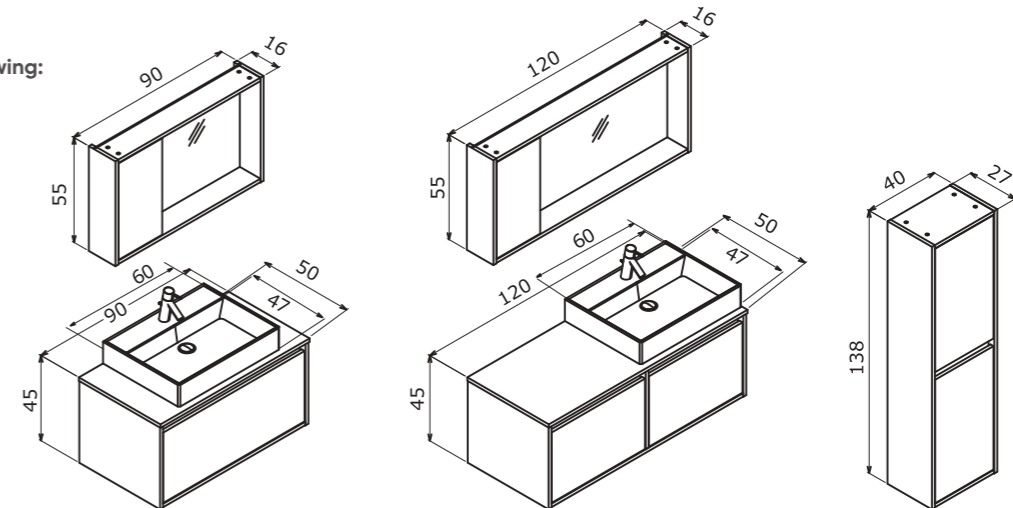

90 cm / 120 cm

Countertop Ceramic Basin
Tezgah Üstü Seramik Lavabo

Body & Drawers;
Melamine Particalboard
Gövde ve Çekmece;
Melamin Yonga Levha

Full Extension & Soft Close Drawer
Tam Açılır Frenli Çekmece

Soft Close Door
Frenli Kapak

Cabinet with Mirror & LED Light
LED Aydınlatmalı Ayna Dolabı

Colors:
Renkler:

Technical Drawing:
Teknik Çizim: