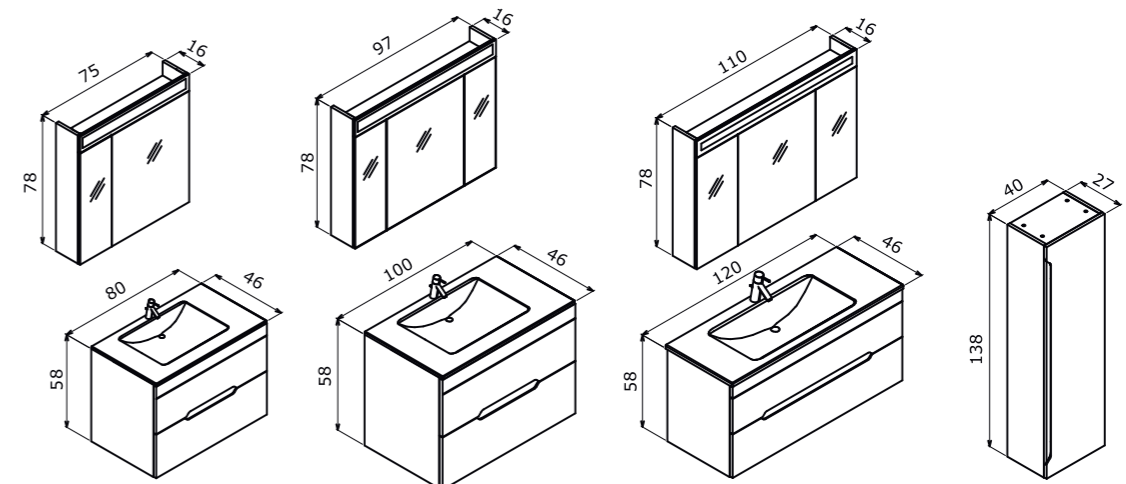

Varna 80 Matt Cashmere Lacquer / Mat Kaşmir Lake

80 cm / 100 cm / 120 cm

Ceramic Basin
Seramik Etajerli Lavabo

Body & Drawers;
Matt Lacquer MDF
Gövde ve Çekmece;
Mat Lake MDF

Tall Cabinet; Tempered Smoked
Glass Shelf
Boy Dolabı; Temperli Füme Cam Raf

- Full Extension & Soft Close Drawer
  Tam Açılır Frenli Çekmece
- Partitioned Drawer
  Bölmeli Çekmece İçi
- Soft Close Door
  Frenli Kapak
- Cabinet with Mirror & LED Light
  LED Aydınlatmalı Ayna Dolabı

Colors:
Renkler:

Technical Drawing:
Teknik Çizim: