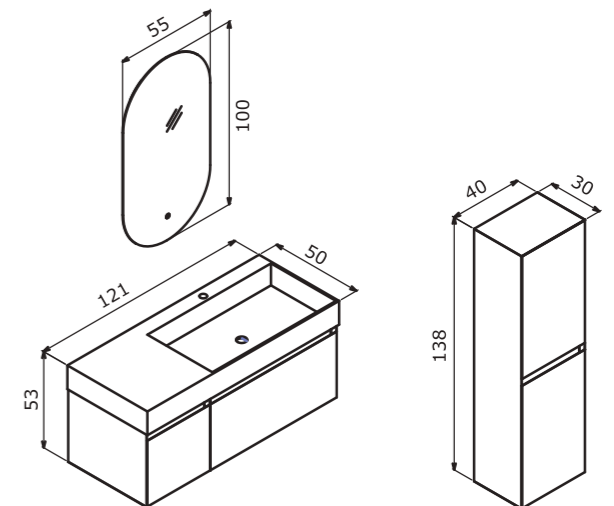

Lusso 80
Matt Anthracite / Mat Antrasit

Colors:
Renkler:

Technical Drawing:
Teknik Çizim: