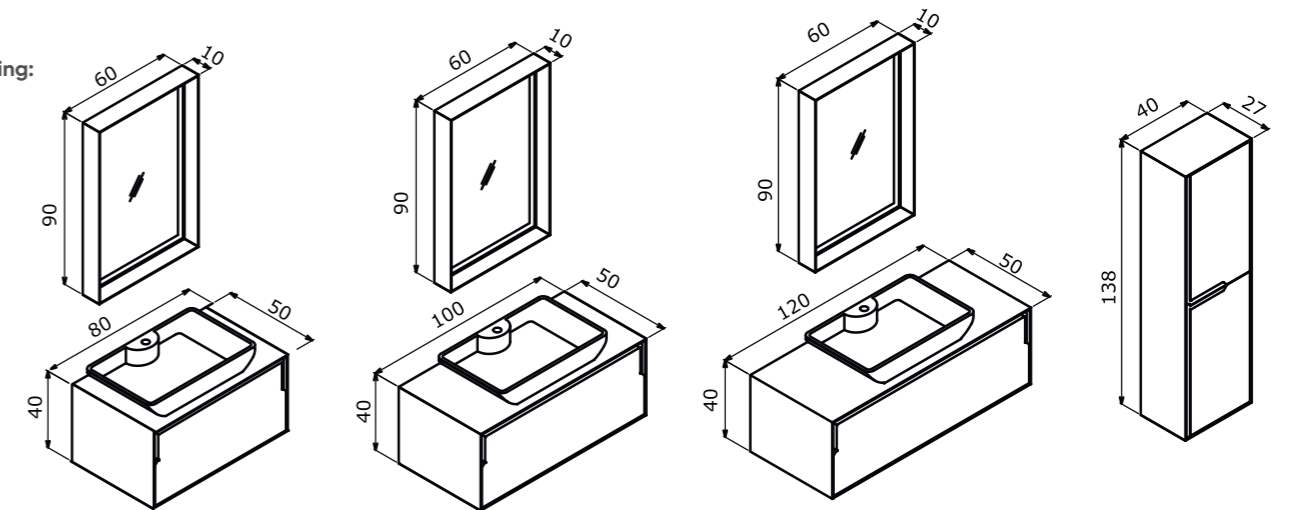

Craft

The power of nature
in your bathroom
Doğanın gücü banyonuzda

80cm / 100 cm / 120 cm

Countertop Ceramic Basin/Tezgah
Üstü Seramik Lavabo

Body; Compact Laminate
Gövde; Kompakt Laminat

Drawers; Matt Lacquer MDF
Çekmece; Mat Lake MDF

Tall Cabinet; Tempered Smoked
Glass Shelf
Boy Dolabı; Temperli Füme Cam Raf

- Full Extension & Soft Close Drawer
  Tam Açılır Frenli Çekmece
- Soft Close Door
  Frenli Kapak
- Partitioned Drawer
  Bölmeli Çekmece İçi
- Internal Drawers
  Gizli Çekmece
- LED Mirror
  LED Aydınlatmalı Ayna

Colors:
Renkler:

Compact Walnut/
Matt Anthracite Basin
Kompakt Ceviz/
Mat Antrasit Lavabo

Compact Oak/
Matt Anthracite Basin
Kompakt Meşe/
Mat Antrasit Lavabo

Compact Walnut/
White Basin
Kompakt Ceviz/
Beyaz Lavabo

Compact Oak/
White Basin
Kompakt Meşe/
Beyaz Lavabo

Technical Drawing:
Teknik Çizim: