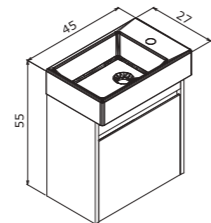

Yedisu

Delicate touch
İncelikli dokunuş

Yedisu 45 High Gloss Black Lacquer / Parlak Siyah Lake

Zag

A clear stance
Net bir duruş

Zag 45 Matt White / Mat Beyaz

45 cm

Ceramic Basin
Seramik Etajerli Lavabo

Body; Melamine MDF
Gövde; Melamin MDF

Door; High Gloss Lacquer
Kapak; Parlak Lake

Soft Close Door
Frenli Kapak

Shelf Ecological Mirror
Etajerli Ekolojik Ayna

Colors:
Renkler:

High Gloss Black Lacquer
Parlak Siyah Lake

High Gloss White Lacquer
Parlak Beyaz Lake

High Gloss Grey Lacquer
Parlak Gri Lake

High Gloss Cappuccino Lacquer
Parlak Cappuccino Lake

45 cm

Ceramic Basin
Seramik Etajerli Lavabo

Body & Door;
Matt Lacquer MDF
Gövde ve Kapak;
Mat Lake MDF

Soft Close Door
Frenli Kapak

Mirror Cabinet
Ayna Dolabı

Technical Drawing:
Teknik Çizim: