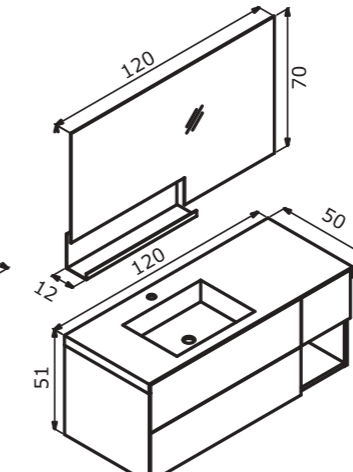

Technical Drawing:
Teknik Çizim:

Molino 105 Matt Powder Lacquer / Mat Pudra Lake

Molino

Art is now in your bathroom
Sanat artık banyonuzda

Molino 165 Matt Cashmere Lacquer / Mat Kaşmir Lake

85 cm / 105 cm / 125 cm / 165 cm