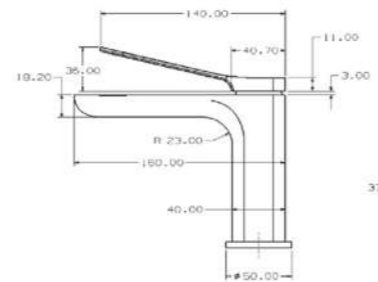

Ceramic Cartridge
%100 Brass
Ideal Working Pressure 5 Bar
Water Flow Rate 8-10 lt/Min

Seramik Kartuş
%100 Pirinç
İdeal Çalışma Basıncı 5 Bar
Su Akış Miktarı Dakikada 8-10 Lt.

Technical Drawing:
Teknik Çizim: