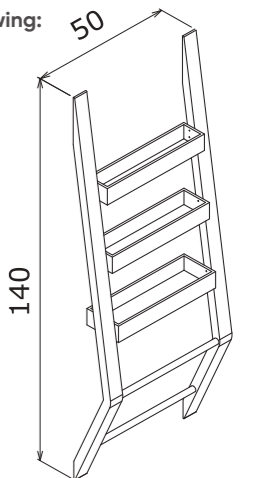

70 cm

Matt Lacquer

Mat Lake

Matt Black Lacquer
Mat Siyah Lake

Matt White Lacquer
Mat Beyaz Lake

Matt Grey Lacquer
Mat Gri Lake

Matt Anthracite Lacquer
Mat Antrasit Lake