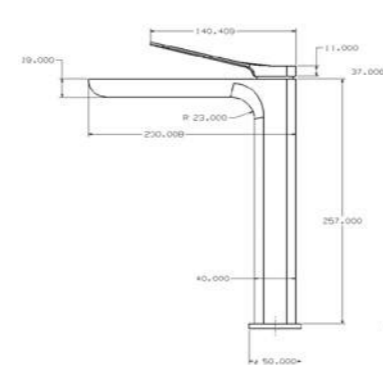

Ceramic Cartridge
%100 Brass
Ideal Working Pressure 5 Bar
Water Flow Rate 8-10 lt/Min

Seramik Kartuş
%100 Pirinç
İdeal Çalışma Basıncı 5 Bar
Su Akış Miktarı Dakikada 8-10 Lt.

Technical Drawing:
Teknik Çizim: