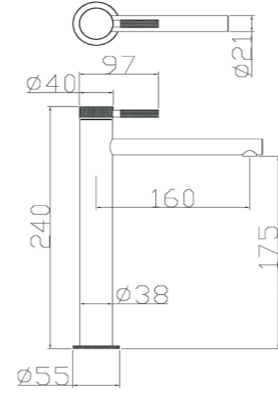

SLIM

BASIN FAUCET / LAVABO ARMATÜRÜ

Ceramic Cartridge
%100 Brass
Ideal Working Pressure 5 Bar
Water Flow Rate 10-12 lt/Min

Seramik Kartuş
%100 Pirinç
İdeal Çalışma Basıncı 5 Bar
Su Akış Miktarı Dakikada 10-12 Lt.

HIGH BASIN FAUCET / YÜKSEK LAVABO ARMATÜRÜ

Ceramic Cartridge
%100 Brass
Ideal Working Pressure 5 Bar
Water Flow Rate 10-12 lt/Min

Seramik Kartuş
%100 Pirinç
İdeal Çalışma Basıncı 5 Bar
Su Akış Miktarı Dakikada 10-12 Lt.

It is recommended to use filtered angle valve with products to prevent faucet damage due to all kind of pollution that may occur during installation.
Tesisatta oluşabilecek her türlü kirliliğin armatüre zararını önlemek için ürünle birlikte filtrelili ara musluk kullanılması tavsiye edilir.