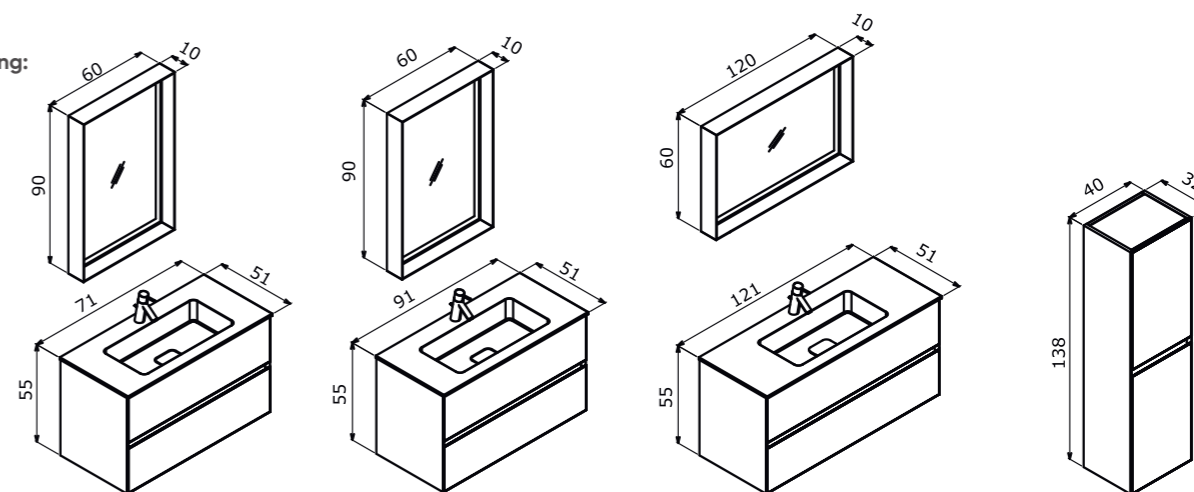

Technical Drawing:
Teknik Çizim: