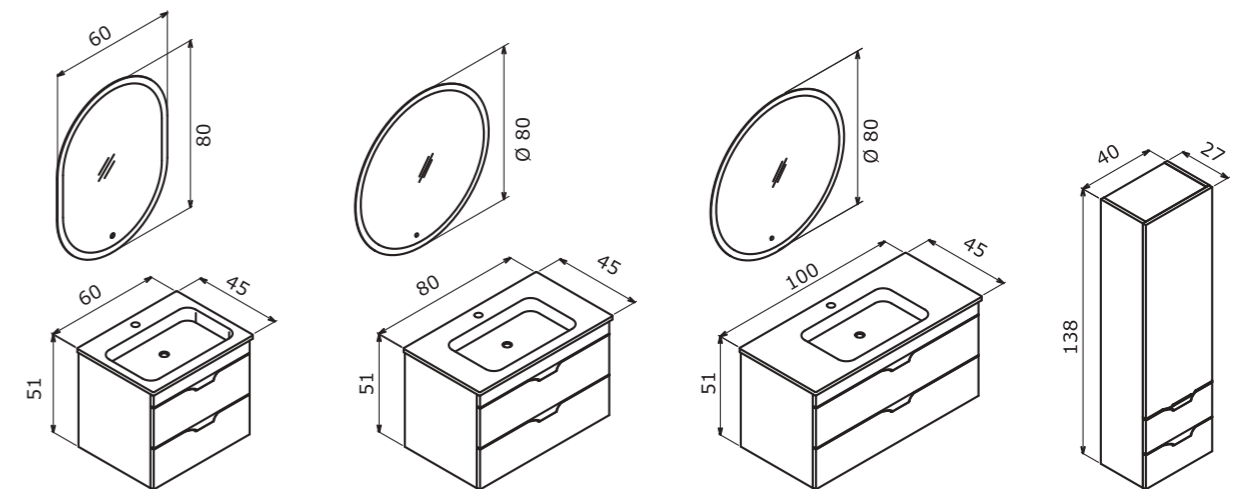

Vento 100 Dublin

60 cm / 80 cm / 100 cm

Ceramic Basin
Seramik Etajerli Lavabo

Body & Drawers;
Melamine ParticalboardGövde ve
Çekmece;
Melamin Yonga Levha

**Tall Cabinet; Tempered Smoked
Glass Shelf**
Boy Dolabı; Temperli Füme Cam Raf

- Full Extension & Soft Close Drawer
  Tam Açılır Frenli Çekmece
- Soft Close Door
  Frenli Kapak
- Partitioned Drawer
  Bölmeli Çekmece İçi
- LED Mirror with Touch Sensor
  Dokunmatik Sensörlü LED'li Ayna

Colors:
Renkler:

Technical Drawing:
Teknik Çizim: