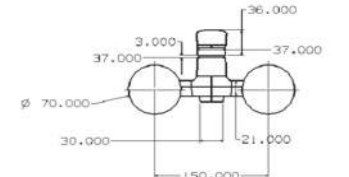

ABS Plastik El Duşu ve Mafsal
Paslanmaz Çelik Hortum

Technical Drawing:
Teknik Çizim:

SLIM

BASIN FAUCET / LAVABO ARMATÜRÜ

SLM 7601 W
White
Beyaz

SLM 7601 B
Black
Siyah

SLM 7601 C
Chrome
Krom

Ceramic Cartridge
%100 Brass
Ideal Working Pressure 5 Bar
Water Flow Rate 10-12 lt/Min