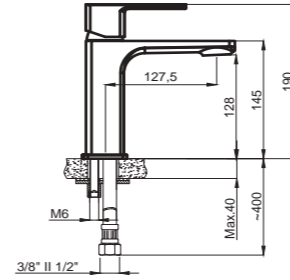

BASIN FAUCET / LAVABO ARMATÜRÜ

Ceramic Cartridge
%100 Brass
Ideal Working Pressure 3 Bar
Water Flow Rate 9 lt/Min

Seramik Kartuş
%100 Pirinç
İdeal Çalışma Basıncı 3 Bar
Su Akış Miktarı Dakikada 9 Lt.

HIGH BASIN FAUCET / YÜKSEK LAVABO ARMATÜRÜ

Ceramic Cartridge
%100 Brass
Ideal Working Pressure 3 Bar
Water Flow Rate 9 lt/Min

Seramik Kartuş
%100 Pirinç
İdeal Çalışma Basıncı 3 Bar
Su Akış Miktarı Dakikada 9 Lt.

BATH FAUCET / BANYO ARMATÜRÜ

Ceramic Cartridge
%100 Brass
Ideal Working Pressure 3 Bar
Water Flow Rate 9 lt/Min

Seramik Kartuş
%100 Pirinç
İdeal Çalışma Basıncı 3 Bar
Su Akış Miktarı Dakikada 9 Lt.