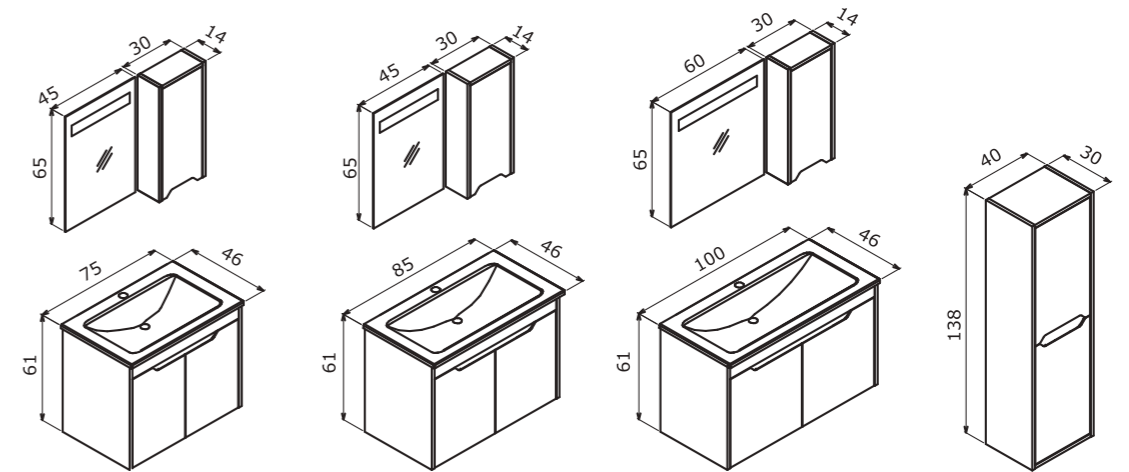

Lago

Your mood will change the moment you enter the bathroom

Banyoya girdiğiniz anda havanız değişecek

75 cm / 85 cm / 100 cm

Ceramic Basin
Seramik Etajerli Lavabo

Body; Melamine Particalboard
Gövde; Melamin Yonga Levha

Doors; High Gloss Lacquer MD
Kapak; Parlak Lake MDF

Colors:
Renkler:

Brown Stone/
Anthracite Lacquer
Kahve Taş/
Antrasit Lake

Brown Stone/
White Lacquer
Kahve Taş/
Beyaz Lake

Technical Drawing:
Teknik Çizim: