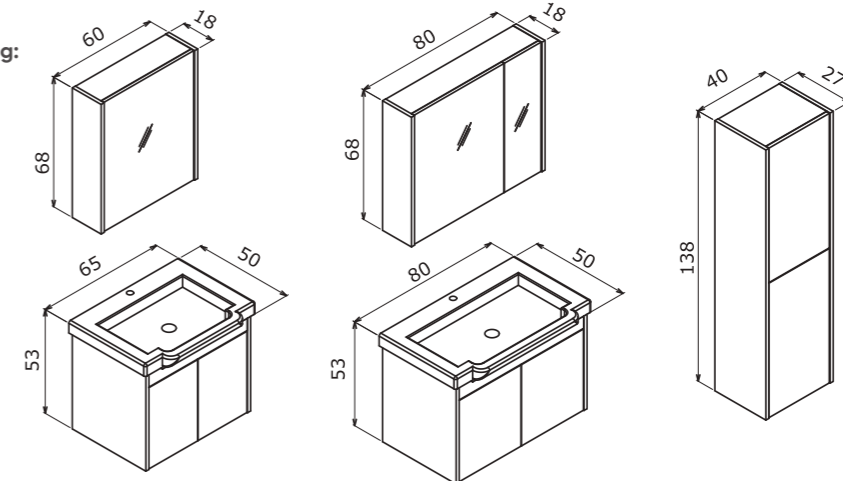

 **Soft Close Door**
Frenli Kapak

 **Mirror Cabinet**
Ayna Dolabı

Colors:
Renkler:

Grey Stone
Gri Taş

Brown Stone
Kahve Taş

Technical Drawing:
Teknik Çizim:

Perge

A symbol of
purity, cleanliness
Saflığın, temizliğin
sembolü