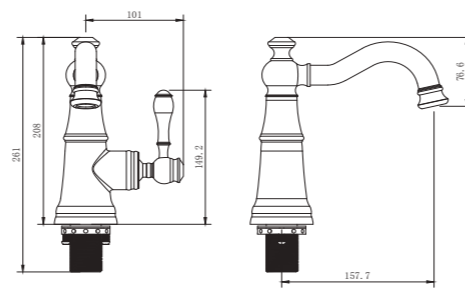

TOPKAPI

BASIN FAUCET / LAVABO ARMATÜRÜ

Ceramic Cartridge
%100 Brass
Ideal Working Pressure 5 Bar
Water Flow Rate 10-12 lt/Min

Seramik Kartuş
%100 Pirinç
İdeal Çalışma Basıncı 5 Bar
Su Akış Miktarı Dakikada 10-12 Lt.

Technical Drawing:
Teknik Çizim:

SWAN BASIN FAUCET / KUĞU LAVABO ARMATÜRÜ

Ceramic Cartridge
%100 Brass
Ideal Working Pressure 5 Bar
Water Flow Rate 10-12 lt/Min

Seramik Kartuş
%100 Pirinç
İdeal Çalışma Basıncı 5 Bar
Su Akış Miktarı Dakikada 10-12 Lt.

Technical Drawing:
Teknik Çizim:

TOPKAPI

HIGH BASIN FAUCET / YÜKSEK LAVABO ARMATÜRÜ

Ceramic Cartridge
%100 Brass
Ideal Working Pressure 5 Bar
Water Flow Rate 10-12 lt/Min

Seramik Kartuş
%100 Pirinç
İdeal Çalışma Basıncı 5 Bar
Su Akış Miktarı Dakikada 10-12 Lt.

Technical Drawing:
Teknik Çizim:

KITCHEN FAUCET / EVİYE ARMATÜRÜ

Swivel Spout
Ceramic Cartridge
%100 Brass
Ideal Working Pressure 5 Bar
Water Flow Rate 8-10 lt/Min

Döner Borulu
Seramik Kartuş
%100 Pirinç
İdeal Çalışma Basıncı 5 Bar
Su Akış Miktarı Dakikada 8-10 Lt.

It is recommended to use filtered angle valve with products to prevent faucet damage due to all kind of pollution that may occur during installation. Tesisatta oluşabilecek her türlü kirliliğin armatüre zararını önlemek için ürünle birlikte filtrelili ara musluk kullanılması tavsiye edilir.