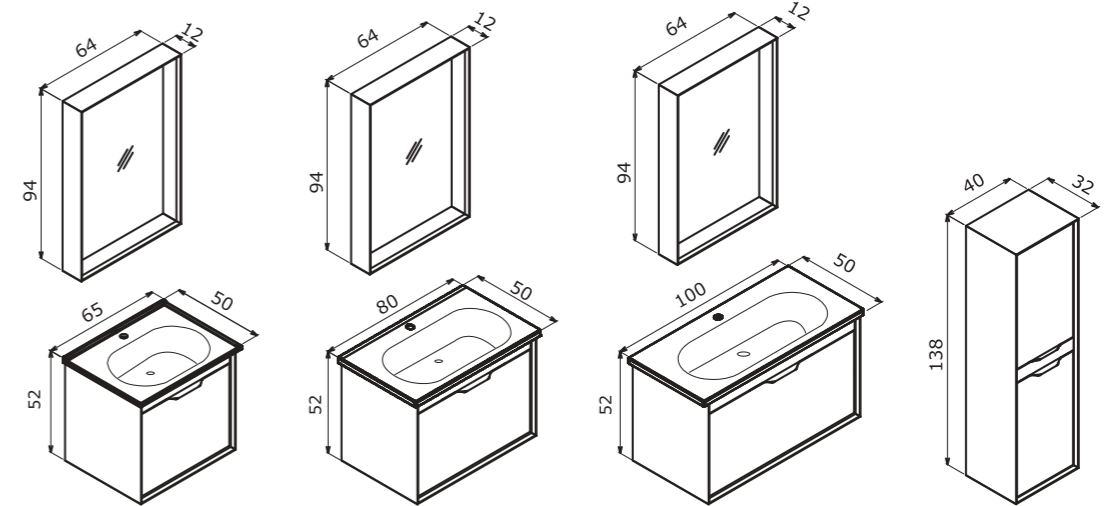

Clay 100 Soil / Toprak