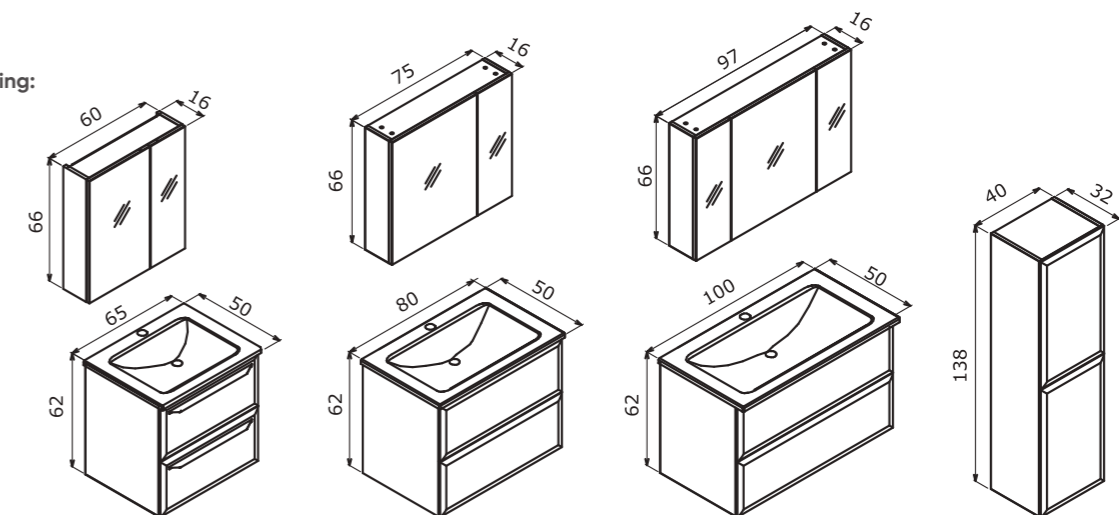

Technical Drawing:
Teknik Çizim: