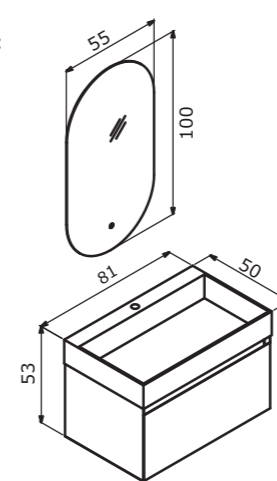

Colors:
Renkler:

Technical Drawing:
Teknik Çizim: