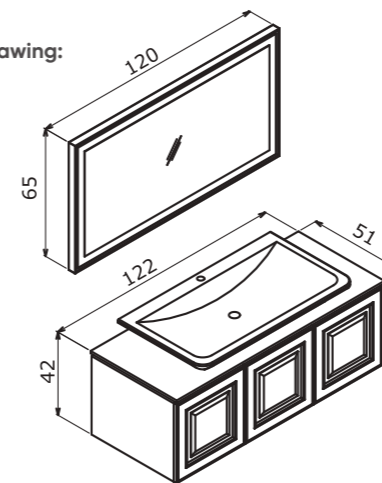

120 cm / 160 cm

Countertop Ceramic Basin
Tezgah Üstü Seramik Lavabo

Body & Doors;
High Gloss Lacquer MDF
Gövde ve Kapak;
Parlak Lake MDF

Countertop; Acrylic
Tezgah; Akrilik

Tall Cabinet; Tempered Glass Shelf
Boy Dolabı; Temperli Cam Raf

Soft Close Door
Frenli Kapak

LED Mirror
LED Aydınlatmalı Ayna

Colors:
Renkler:

Technical Drawing:
Teknik Çizim: