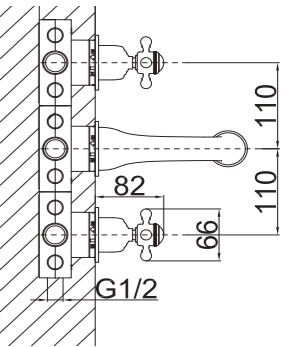

Ceramic Cartridge
%100 Brass
Ideal Working Pressure 5 Bar
Water Flow Rate 8-10 lt/Min

Seramik Kartuş
%100 Pirinç
İdeal Çalışma Basıncı 5 Bar
Su Akış Miktarı Dakikada 8-10 Lt.