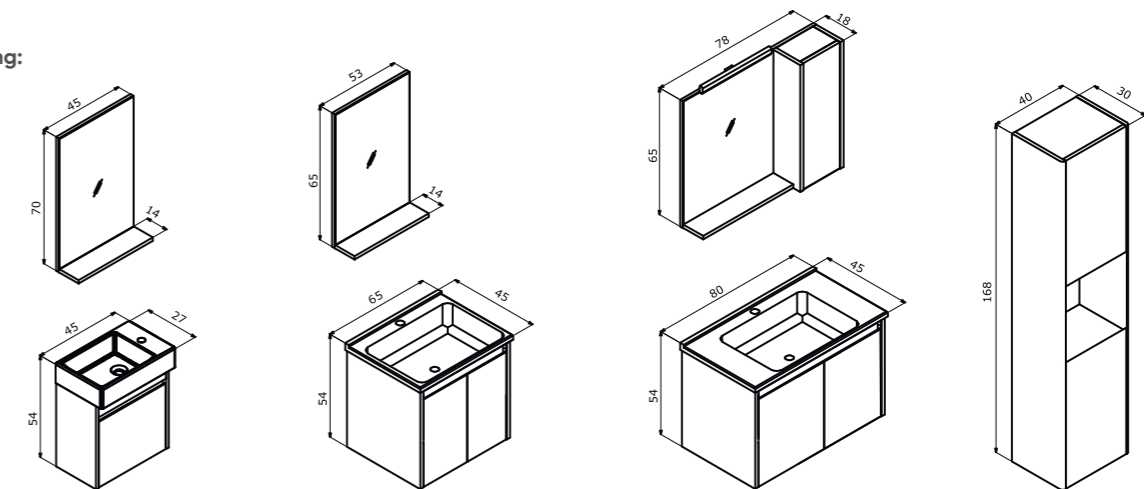

Düden 80 With Door / Kapaklı
Odeon White Oak / Odeon Beyaz Meşe

Technical Drawing:
Teknik Çizim: