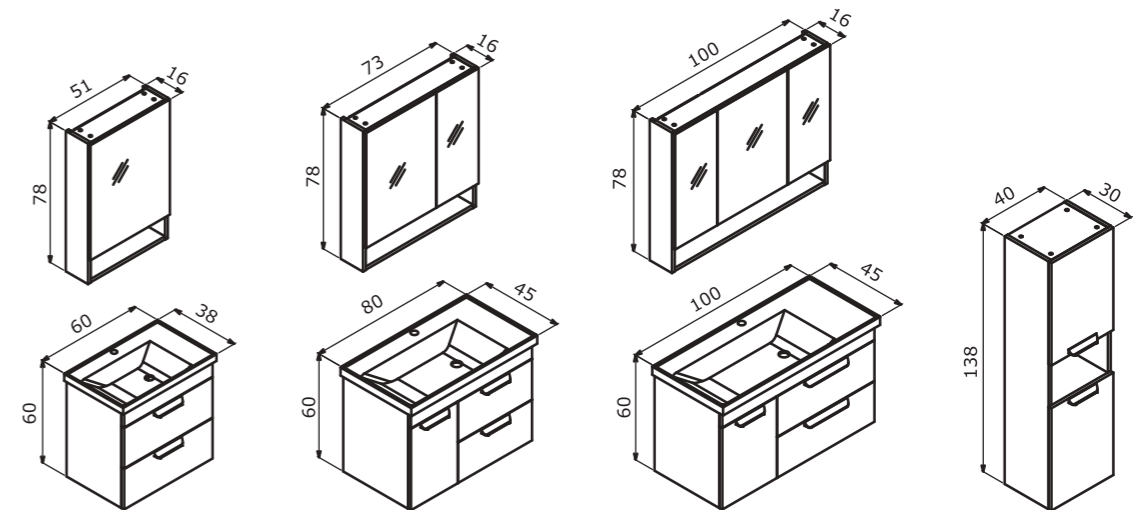

Nova 80 High Gloss White / Parlak Beyaz

60 cm / 80 cm / 100 cm

Ceramic Basin
Seramik Etajerli Lavabo

Body, Drawer & Doors;
Melamine Particalboard or
High Gloss White PET MDF
Gövde, Çekmece & Kapak;
Melamin Yonga Levha veya
High Gloss Beyaz MDF

- Full Extension & Soft Close Drawer
  Tam Açılır Frenli Çekmece
- Soft Close Door
  Frenli Kapak
- Mirror Cabinet
  Ayna Dolabı
- Tempered Smoked Glass Shelf
  Temperli Fume Cam Raf

Colors:
Renkler:

Technical Drawing:
Teknik Çizim: