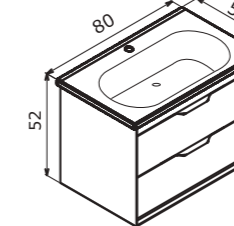

Technical Drawing:
Teknik Çizim: