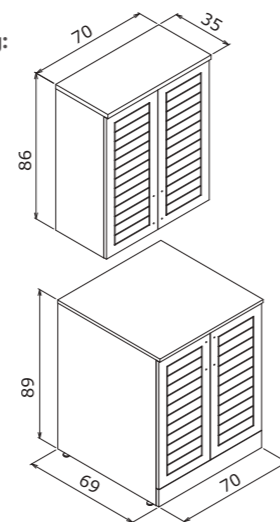

* Your washing machine dimensions should be checked!
* Çamaşır makinenizin ölçüsünü kontrol ediniz!

70 cm

Body; Melamine MDF
Door; High Gloss Lacquer MDF

Gövde; Melamin MDF
Kapak; Parlak Lake MDF

Soft Close Door
Frenli Kapak

Technical Drawing:
Teknik Çizim:

Perge

WMC 70
ÇMD 70

Agora

Towel Holder
Havluluk

Technical Drawing:
Teknik Çizim:

70 cm

Matt Lacquer

Mat Lake

Matt Black Lacquer
Mat Siyah Lake

Matt White Lacquer
Mat Beyaz Lake

Matt Grey Lacquer
Mat Gri Lake

Matt Anthracite Lacquer
Mat Antrasit Lake