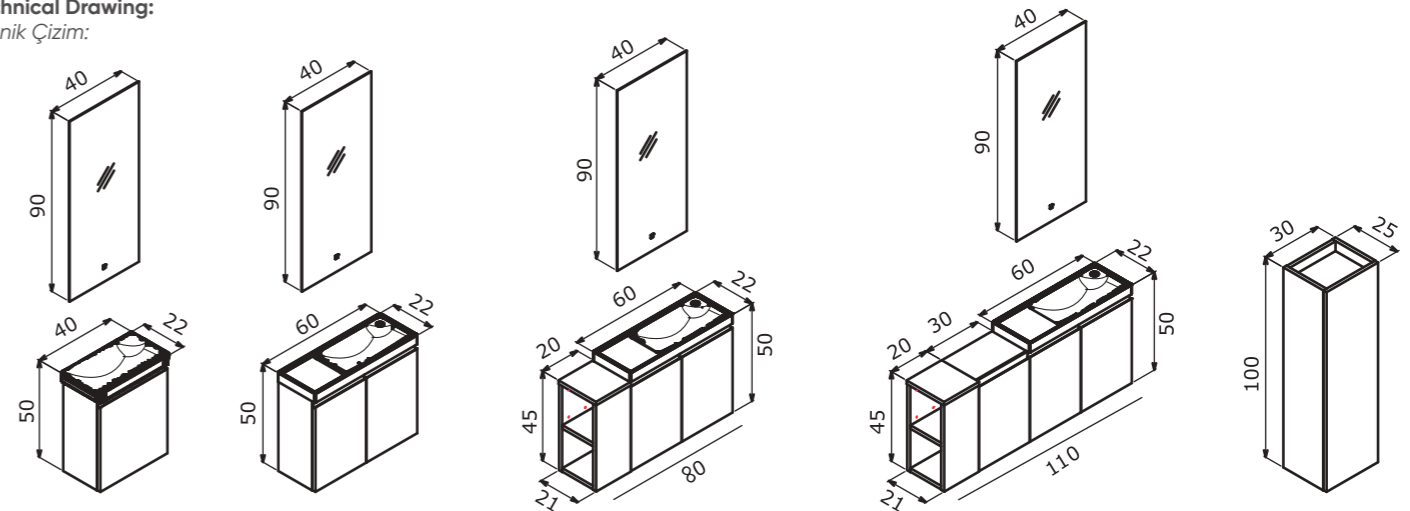

Technical Drawing:
Teknik Çizim:

ORKA Galia

Peaceful and natural
Huzurlu ve natürel

Galia 80 Legnano

Galia 100 Lidya

80 cm / 100 cm

Countertop Ceramic Basin
Tezgah Üstü Seramik Lavabo

Body & Drawer;
Melamine Particalboard
Gövde & Çekmece;
Melamin Yonga Levha