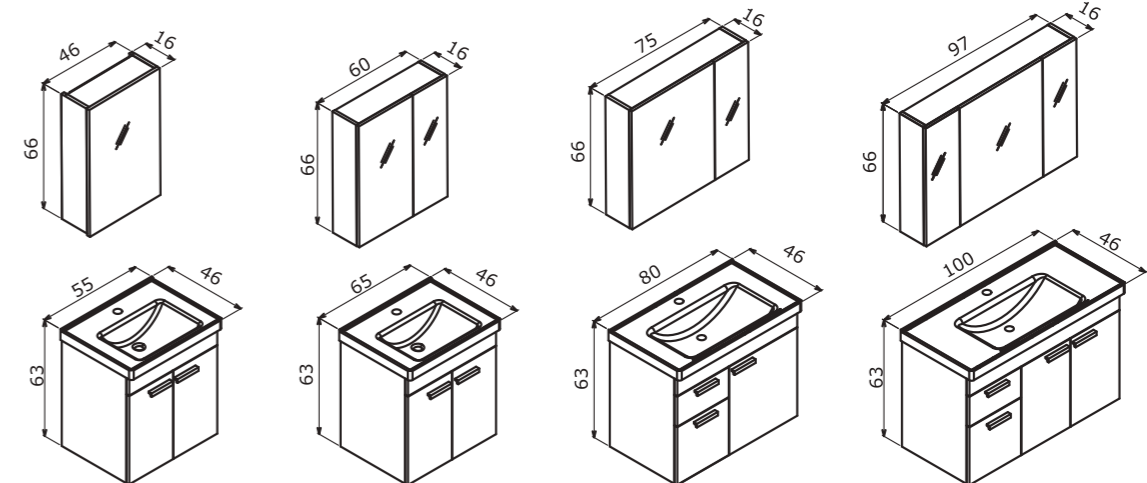

Technical Drawing:
Teknik Çizim:

ORKA

Mars 65 Teak

Mars

Reflect your difference
Farkını yansıt

Mars 80 White / Beyaz

65 cm / 80 cm

Ceramic Basin
Seramik Etajerli Lavabo