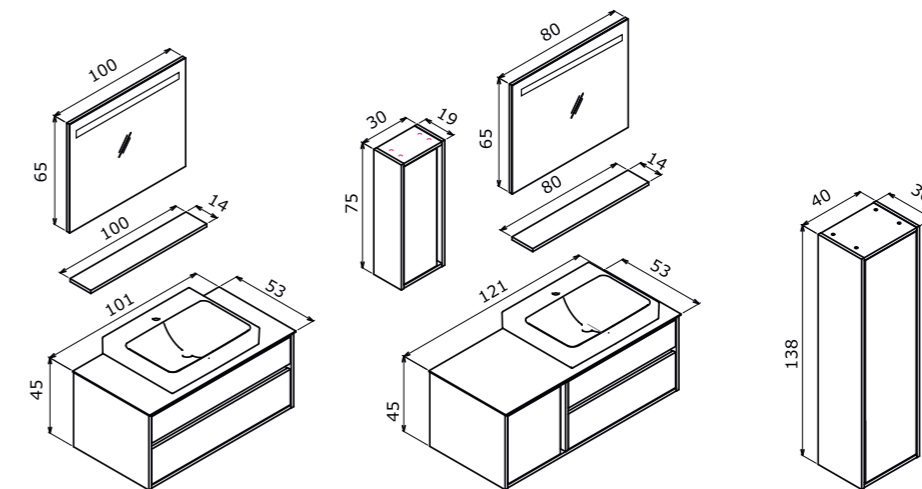

Technical Drawing:
Teknik Çizim:

Begonya

It self-confidence comes from his simplicity
Özgüveni sadeliğinden geliyor

Begonya 55 Navaro

55 cm

Ceramic Basin
Seramik Etajerli Lavabo

Body & Door;
Melamine Particalboard
Gövde ve Kapak;
Melamin Yonga Levha