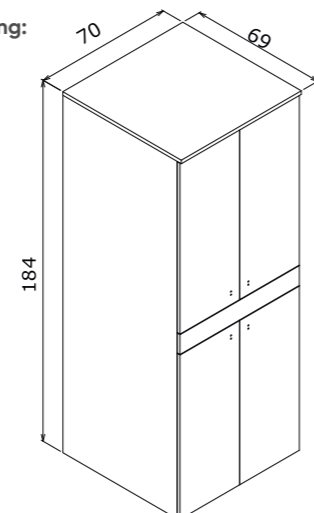

70 cm

Body; Melamine MDF
Door; High Gloss Lacquer MDF

Gövde; Melamin MDF
Kapak; Parlak Lake MDF

Soft Close Door
Frenli Kapak

Technical Drawing:
Teknik Çizim:

184

70

69