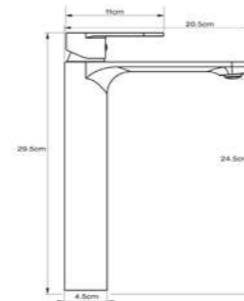

BASIN FAUCET / LAVABO ARMATÜRÜ

Ceramic Cartridge
Zinc Handle
Body; %100 Brass
Ideal Working Pressure 5 Bar
Water Flow Rate 8-10 Lt/Min

Seramik Kartuş
Zamak Kumanda Kolu
Gövde; %100 Pirinç
İdeal Çalışma Basıncı 5 Bar
Su Akış Miktarı Dakikada 8-10 Lt.

HIGH BASIN FAUCET / YÜKSEK LAVABO ARMATÜRÜ

Ceramic Cartridge
Zinc Handle
Body; %100 Brass
Ideal Working Pressure 5 Bar
Water Flow Rate 8-10 Lt/Min

Seramik Kartuş
Zamak Kumanda Kolu
Gövde; %100 Pirinç
İdeal Çalışma Basıncı 5 Bar
Su Akış Miktarı Dakikada 8-10 Lt.

SHOWER SET / DUŞ SETİ

Ceramic Cartridge
Zinc Handle
Body; %100 Brass
150cm Spiral Hose
S201 Quality Pipe
ABS Plastic Hand Shower
and Head Shower
Ideal Working Pressure 5 Bar
Water Flow Rate 10-12Lt/Min

Seramik Kartuş
Zamak Kumanda Kolu
Gövde; %100 Pirinç
150 cm Spiral Hortum
S201 Kalite Boru
ABS Plastik El Duşu ve Tepe Duşu
İdeal Çalışma Basıncı 5 Bar
Su Akış Miktarı Dakikada 10-12 Lt.