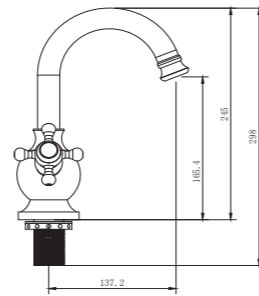

İdeal Working Pressure 5 Bar
Water Flow Rate 8-10 lt/Min

İdeal Çalışma Basıncı 5 Bar
Su Akış Miktarı Dakikada 8-10 Lt.

Technical Drawing:
Teknik Çizim: