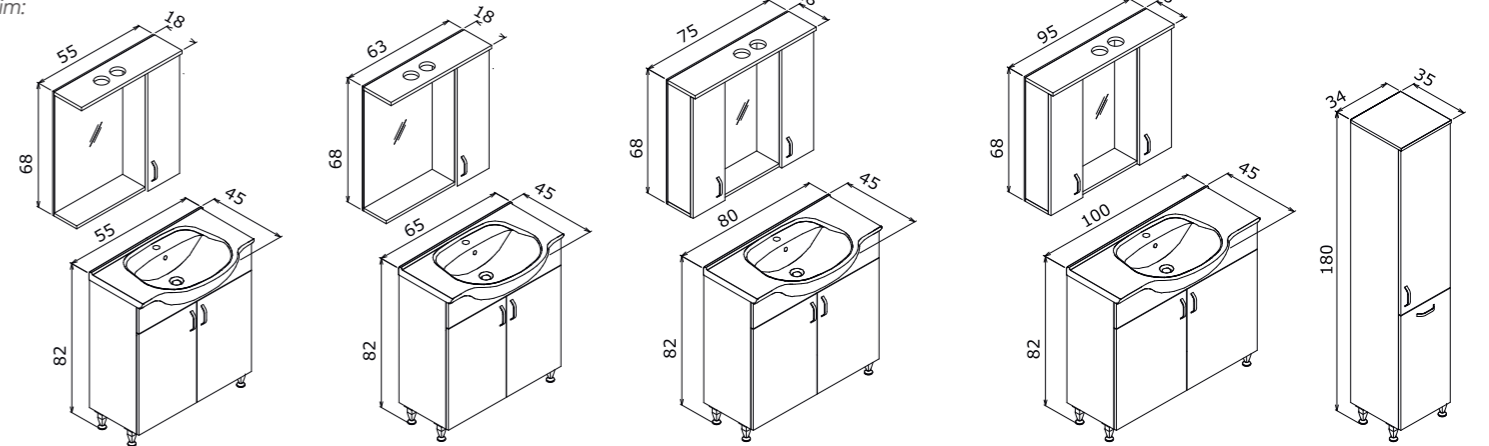

White
Beyaz

Freeze Black
Freeze Siyah

Technical Drawing:
Teknik Çizim:

Duru 55 with Hang Freeze Black / Asma Freeze Siyah

Duru

with hang
Asma

A pure beauty
Duru bir güzellik

Duru 34 Tall Cabinet / Boy Dolabı