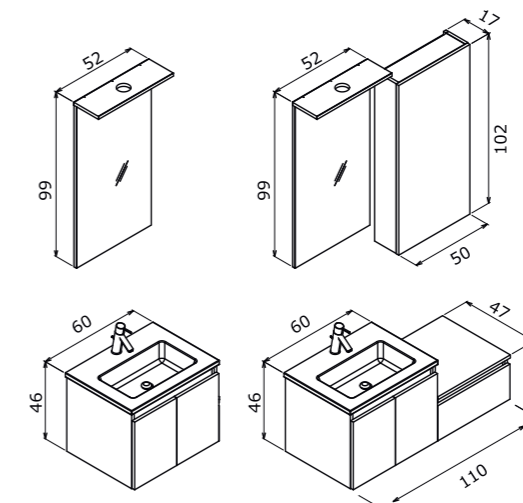

60 cm / 110 cm

Ceramic Basin
Seramik Etajerli Lavabo

Body & Door;
Melamine Particalboard
Gövde ve Kapak;
Melamin Yonga Levha

Upper Cabinet; Tempered Glass Shelf
Üst Dolap; Temperli Cam Raf

Full Extension & Soft Close Drawer
Tam Açılır Frenli Çekmece

Soft Close Door
Frenli Kapak

LED Spot Mirror
LED Spotlu Ayna

Technical Drawing:
Teknik Çizim: