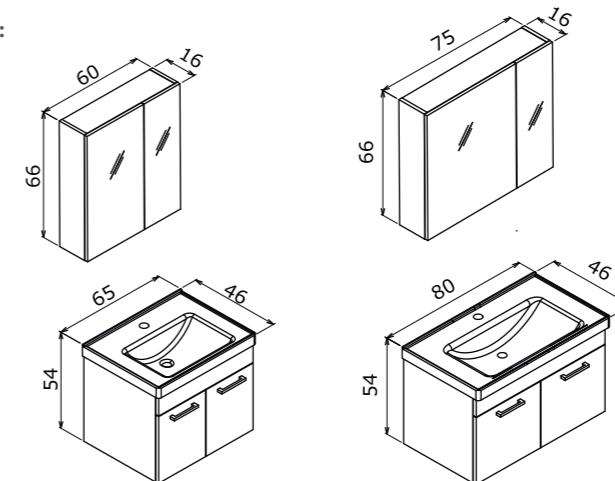

Duru

with leg
Ayaklı

A pure beauty
Duru bir güzellik

Duru 100 with Leg High Gloss White / Ayaklı Parlak Beyaz

Duru 65 with Leg Freeze Black / Ayaklı Freeze Siyah

55 cm / 65 cm / 80 cm / 100 cm

Ceramic Basin
Seramik Etajerli Lavabo