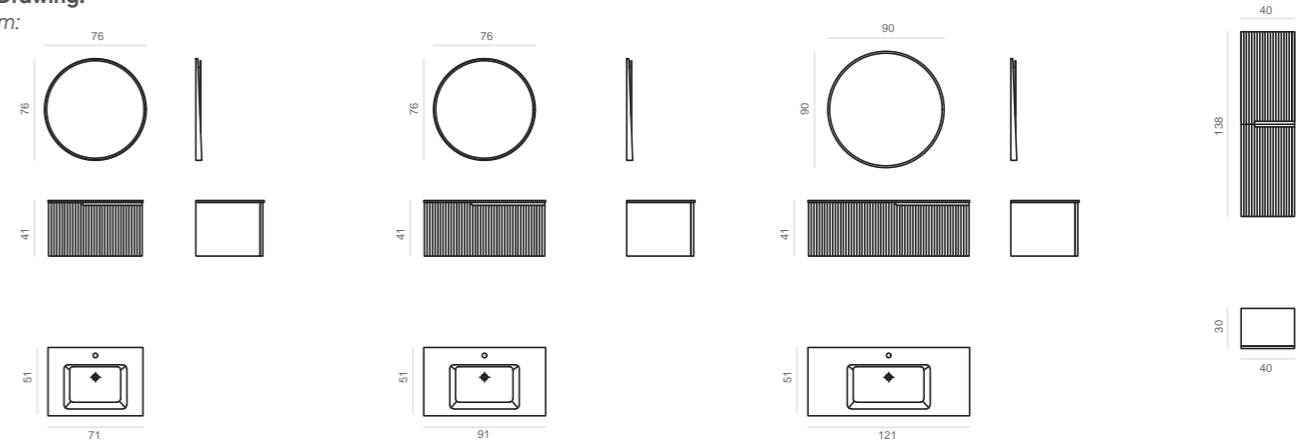

Technical Drawing:
Teknik Çizim: