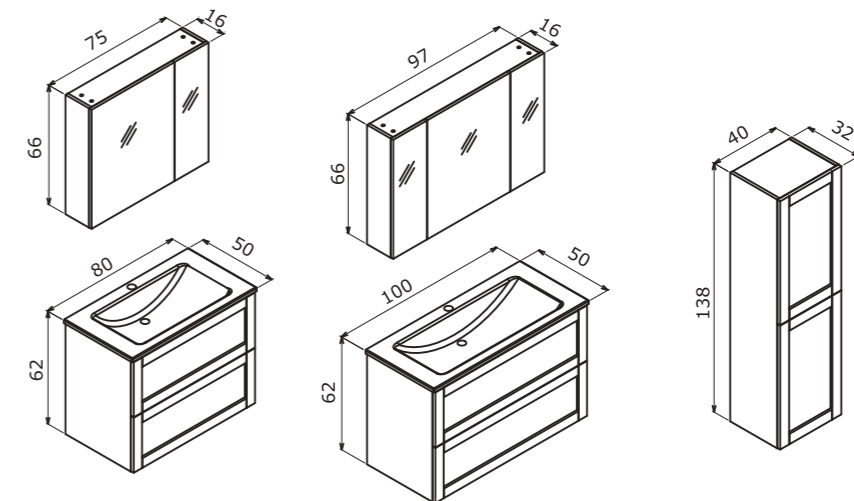

Su 100 Matt White / Mat Beyaz