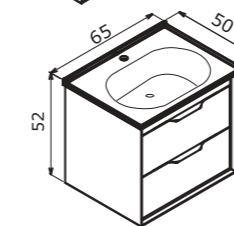

Technical Drawing:
Teknik Çizim: