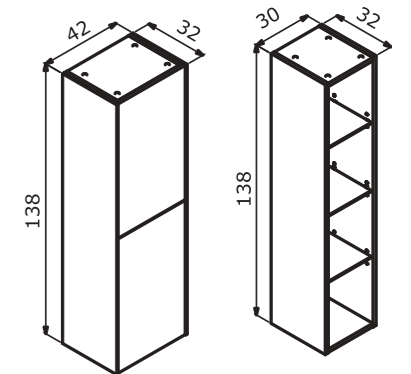

Colors:
Renkler:

Technical Drawing:
Teknik Çizim: