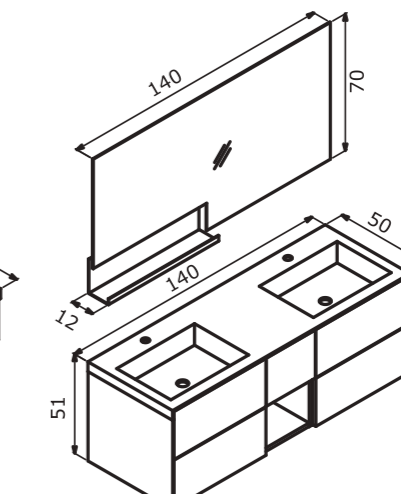

Milano 140 Matt Green Lacquer / Mat Yeşil Lake

Colors:
Renkler:

Technical Drawing:
Teknik Çizim: