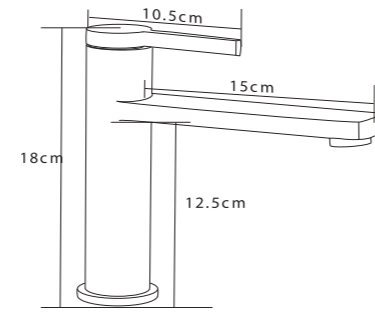

YENİ
QUATTRO

BASIN FAUCET / LAVABO ARMATÜRÜ

Ceramic Cartridge
Zinc Handle
Body; %100 Brass
Ideal Working Pressure 5 Bar
Water Flow Rate 8-10 Lt/Min

Seramik Kartuş
Zamak Kumanda Kolu
Gövde; %100 Pirinç
İdeal Çalışma Basıncı 5 Bar
Su Akış Miktarı Dakikada 8-10 Lt.

HIGH BASIN FAUCET / YÜKSEK LAVABO ARMATÜRÜ

Ceramic Cartridge
Zinc Handle
Body; %100 Brass
Ideal Working Pressure 5 Bar
Water Flow Rate 8-10 Lt/Min

Seramik Kartuş
Zamak Kumanda Kolu
Gövde; %100 Pirinç
İdeal Çalışma Basıncı 5 Bar
Su Akış Miktarı Dakikada 8-10 Lt.

YENİ
QUATTRO

%100 Brass
Chrome Plated Over Nickel
Black & White Electrostatic Paint

%100 Pirinç
Nikel Üzeri Krom Kaplama
Siyah & Beyaz Elektrostatik Boya

SOAP DISPENSER
SIVI SABUNLUK

SOAP DISH
SABUNLUK

TOOTHBRUSH HOLDER
DİŞ FIRÇALIK