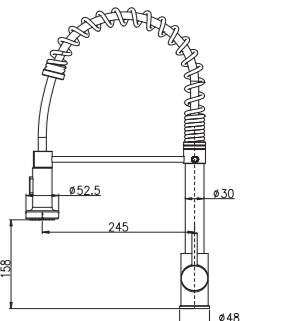

Ceramic Cartridge
%100 Brass
Ideal Working Pressure 5 Bar
Water Flow Rate 10-12 lt/Min

Seramik Kartuş
%100 Pirinç
İdeal Çalışma Basıncı 5 Bar
Su Akış Miktarı Dakikada 10-12 Lt.