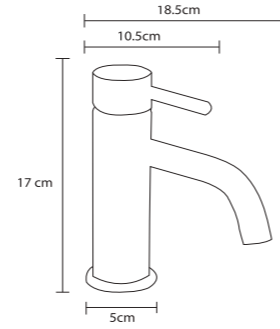

İdeal Working Pressure 5 Bar
Water Flow Rate 10-12 lt/Min

İdeal Çalışma Basıncı 5 Bar
Su Akış Miktarı Dakikada 10-12 Lt.