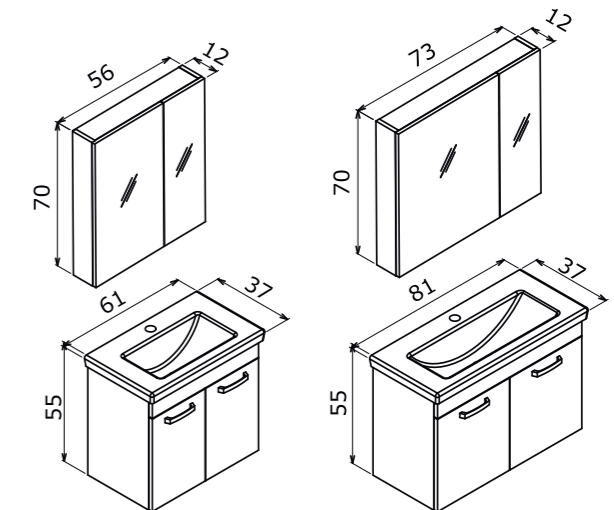

Bafa 60 White / Beyaz