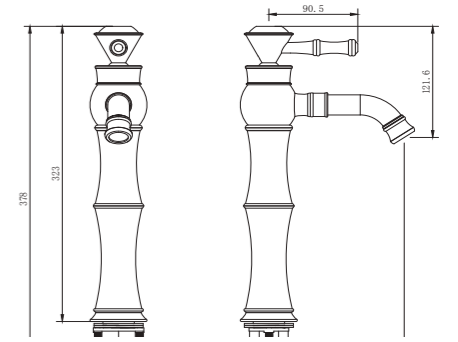

TOPKAPI

BASIN FAUCET / LAVABO ARMATÜRÜ

Ceramic Cartridge
%100 Brass
Ideal Working Pressure 5 Bar
Water Flow Rate 10-12 lt/Min

Seramik Kartuş
%100 Pirinç
İdeal Çalışma Basıncı 5 Bar
Su Akış Miktarı Dakikada 10-12 Lt.

Technical Drawing:
Teknik Çizim:

SWAN BASIN FAUCET / KUĞU LAVABO ARMATÜRÜ

Ceramic Cartridge
%100 Brass
Ideal Working Pressure 5 Bar
Water Flow Rate 10-12 lt/Min

Seramik Kartuş
%100 Pirinç
İdeal Çalışma Basıncı 5 Bar
Su Akış Miktarı Dakikada 10-12 Lt.

Technical Drawing:
Teknik Çizim:

TOPKAPI

HIGH BASIN FAUCET / YÜKSEK LAVABO ARMATÜRÜ

Ceramic Cartridge
%100 Brass
Ideal Working Pressure 5 Bar
Water Flow Rate 10-12 lt/Min

Seramik Kartuş
%100 Pirinç
İdeal Çalışma Basıncı 5 Bar
Su Akış Miktarı Dakikada 10-12 Lt.

Technical Drawing:
Teknik Çizim:

KITCHEN FAUCET / EVİYE ARMATÜRÜ

Swivel Spout
Ceramic Cartridge
%100 Brass
Ideal Working Pressure 5 Bar
Water Flow Rate 8-10 lt/Min

Döner Borulu
Seramik Kartuş
%100 Pirinç
İdeal Çalışma Basıncı 5 Bar
Su Akış Miktarı Dakikada 8-10 Lt.

It is recommended to use filtered angle valve with products to prevent faucet damage due to all kind of pollution that may occur during installation. Tesisatta oluşabilecek her türlü kirliliğin armatüre zararını önlemek için ürünle birlikte filtrelili ara musluk kullanılması tavsiye edilir.