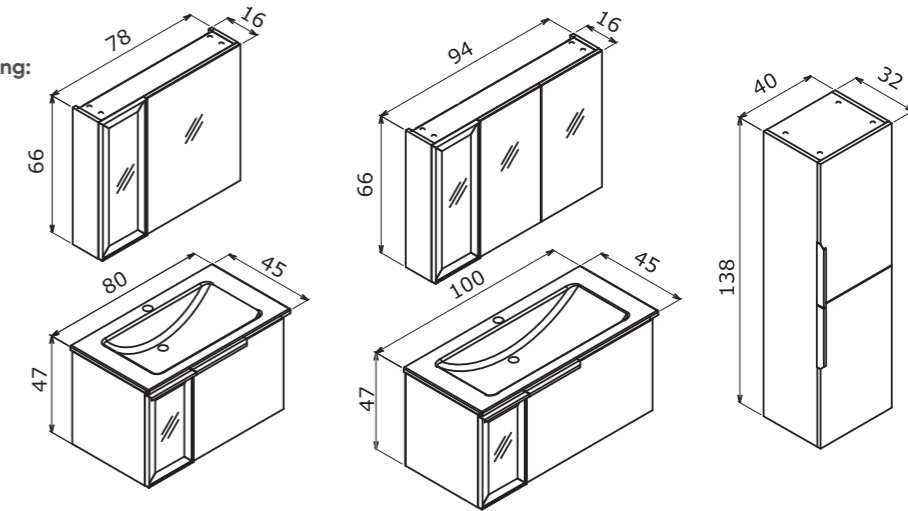

Pure 80 Matt White Lacquer / Mat Beyaz Lake

Technical Drawing:
Teknik Çizim: