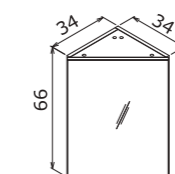

45 cm

Ceramic Basin
Seramik Etajerli Lavabo

Body & Door;
Matt Lacquer MDF
Gövde ve Kapak;
Mat Lake MDF

 Soft Close Door
Frenli Kapak

 Mirror Cabinet
Ayna Dolabı

Technical Drawing:
Teknik Çizim:

A M O R F

COLLECTION