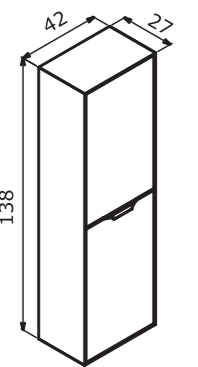

Colors:
Renkler:

Albox
Albox

Macael
Macael

Technical Drawing:
Teknik Çizim:

Moon Light

Striking simplicity
Çarpıcı yalınlık

Moonlight 90 Matt White Lacquer / Mat Beyaz Lake

ORKA