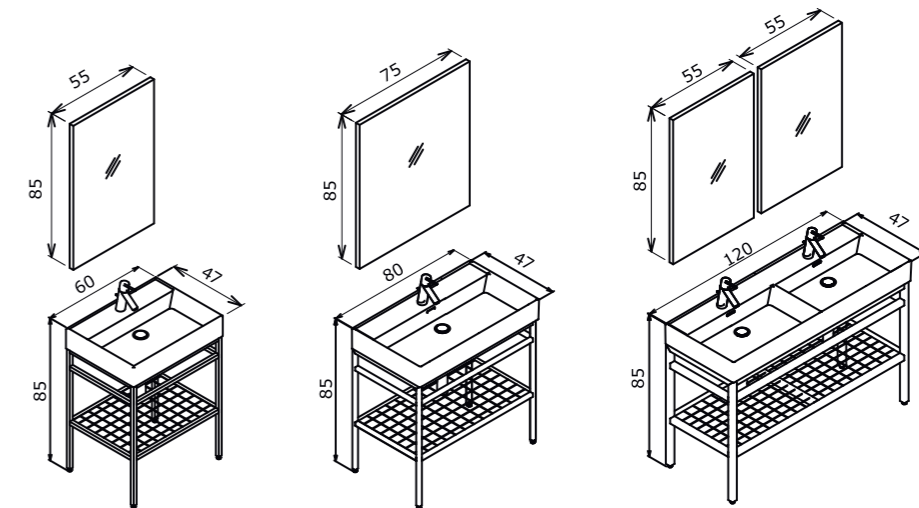

*Cream Washbasin is only available in 60cm size.
*Krem Lavabo sadece 60cm ebatında bulunmaktadır.

Technical Drawing:
Teknik Çizim:

Vegas 120 White Double Washbasin / Beyaz Çift Lavabolu

Vegas

Express your style with contemporary style