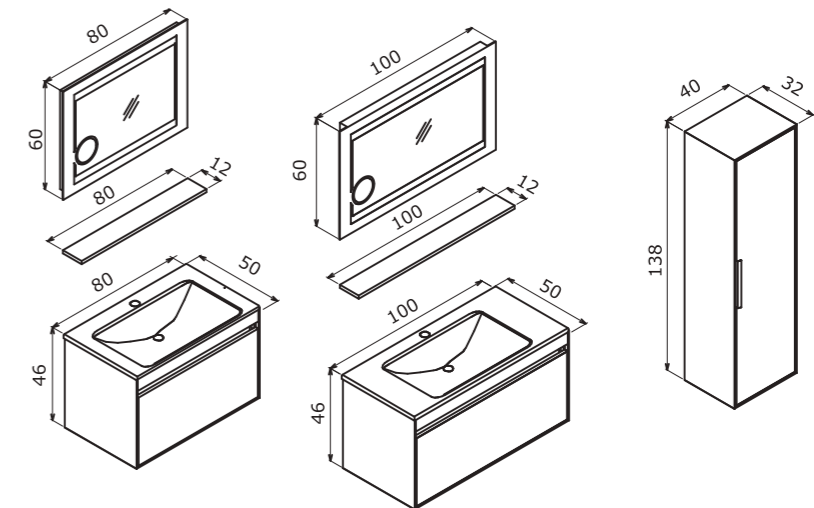

Soft Close Door
Frenli Kapak

Magnifying Mirror with IP44 LED
Büyüteçli IP44 LED'li Ayna

Colors:
Renkler:

Legnano
Legnano

Navaro
Navaro

Technical Drawing:
Teknik Çizim:

Pure

Out of the ordinary
Sıradanlıktan uzak