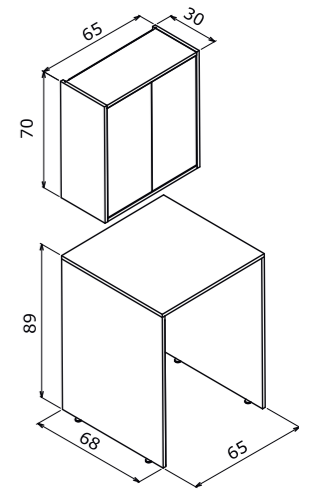

Sedir

WMC 70
ÇMD 70

* Your washing machine dimensions should be checked!
* Çamaşır makinenizin ölçüsünü kontrol ediniz!

70 cm

Body; Melamine Particalboard or MDF
Lacquer
Door; High Gloss Lacquer MDF

Gövde; Melamin Yonga Levha veya
MDF Lake
Kapak; Parlak Lake MDF

Sedir

WMC 65
ÇMD 65

* Your washing machine dimensions should be checked!
* Çamaşır makinenizin ölçüsünü kontrol ediniz!

65 cm

Body; Melamine Particalboard
or MDF Lacquer
Door; High Gloss Lacquer MDF

Gövde; Melamin Yonga Levha veya
MDF Lake
Kapak; Parlak Lake MDF