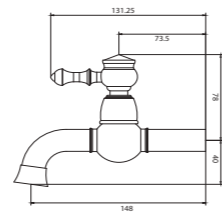

23mm Packing
Plumbing Connection G 1/2

23mm Salmastra
Tesisat Bağlantısı G 1/2