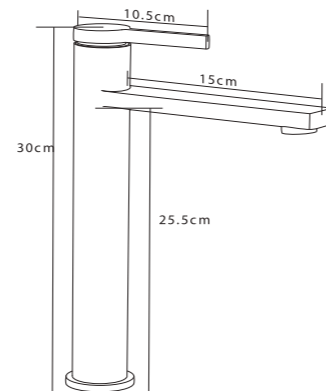

YENİ
QUATTRO

%100 Brass
Chrome Plated Over Nickel
Black & White Electrostatic Paint

%100 Pirinç
Nikel Üzeri Krom Kaplama
Siyah & Beyaz Elektrostatik Boya

SOAP DISPENSER
SIVI SABUNLUK

SOAP DISH
SABUNLUK

TOOTHBRUSH HOLDER
DİŞ FIRÇALIK