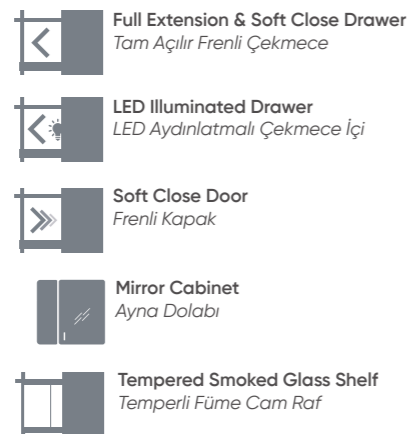

Smoked Ribbed Metal Framed Glass Door

Füme Nervürlü Metal Çerçevesi Cam Kapak