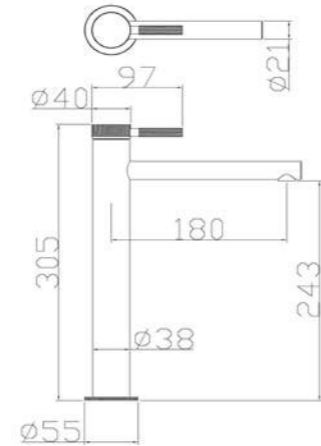

It is recommended to use filtered angle valve with products to prevent faucet damage due to all kind of pollution that may occur during installation.
Tesisatta oluşabilecek her türlü kirliliğin armatüre zararını önlemek için ürünle birlikte filtrelili ara musluk kullanılması tavsiye edilir.