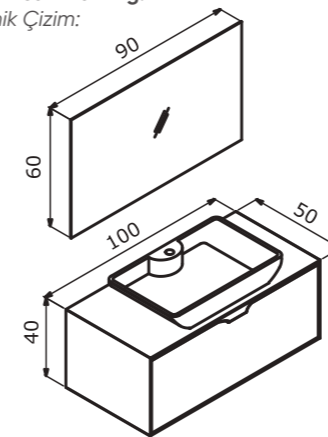

Colors:
Renkler:

Albox
Albox

Macael
Macael

Technical Drawing:
Teknik Çizim:

Moon Light

Striking simplicity
Çarpıcı yalınlık

Moonlight 90 Matt White Lacquer / Mat Beyaz Lake

ORKA