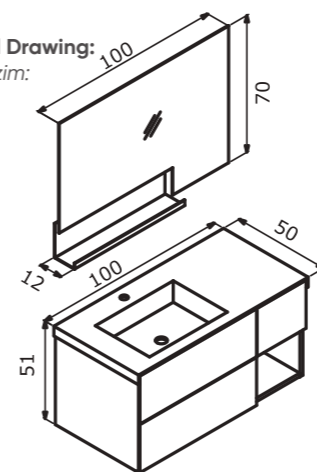

Technical Drawing:
Teknik Çizim:

Molino 105 Matt Powder Lacquer / Mat Pudra Lake

Molino

Art is now in your bathroom
Sanat artık banyonuzda

Molino 165 Matt Cashmere Lacquer / Mat Kaşmir Lake

85 cm / 105 cm / 125 cm / 165 cm