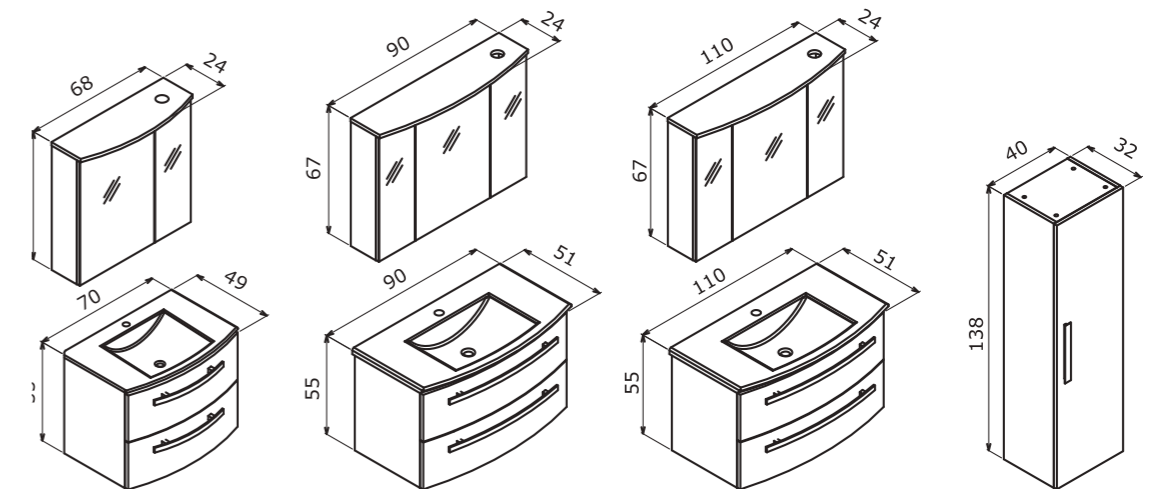

Urla 70 High Gloss Cashmere Lacquer / Parlak Kaşmir Lake

Technical Drawing:
Teknik Çizim: