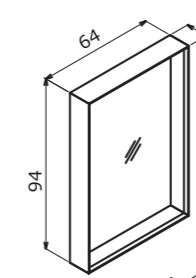

Technical Drawing:
Teknik Çizim: