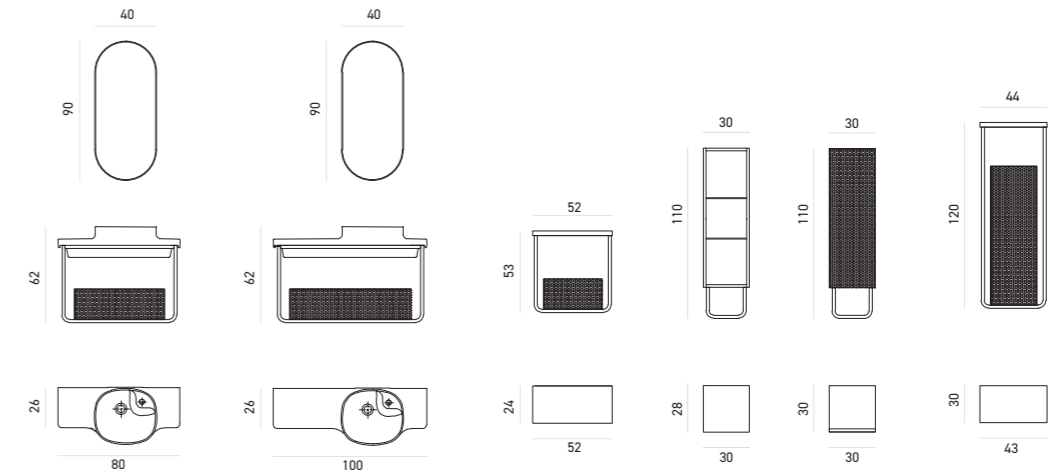

Matt Yellow
Mat Sarı

Matt Green
Mat Yeşil

Matt Black
Mat Siyah

Technical Drawing:
Teknik Çizim:

Biella

The magic of simplicity
Sadeliğin büyüğü

Biella 140 Matt Powder Lacquer / Mat Pudra Lake

100 cm / 120 cm / 140 cm