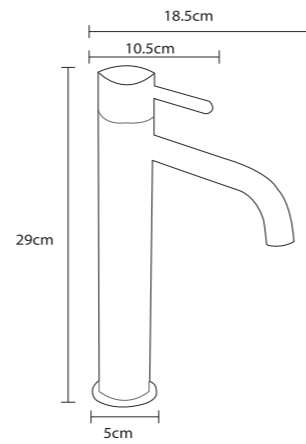

İdeal Working Pressure 5 Bar
Water Flow Rate 10-12 lt/Min

İdeal Çalışma Basıncı 5 Bar
Su Akış Miktarı Dakikada 10-12 Lt.