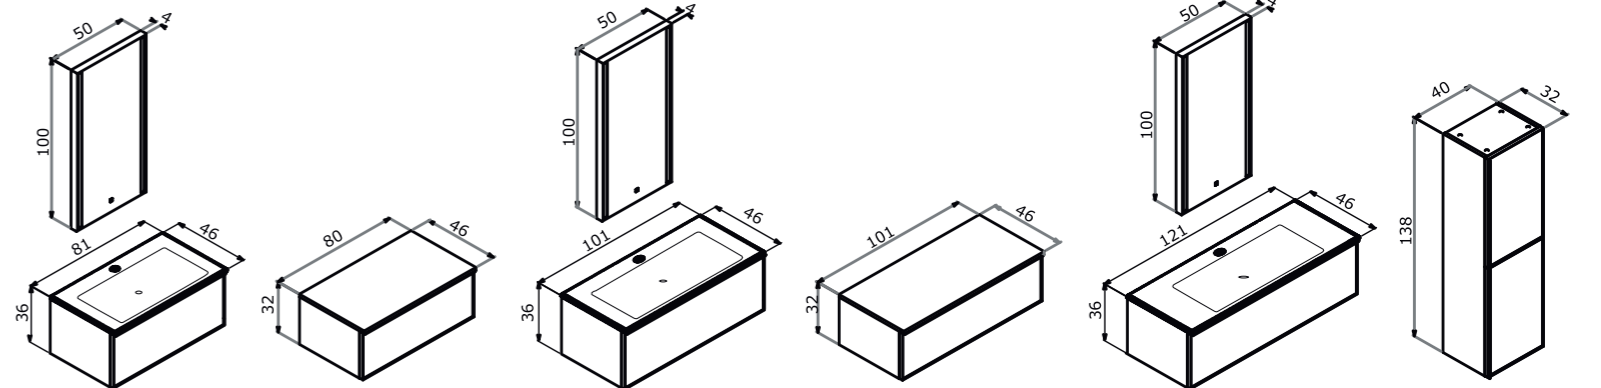

Technical Drawing:
Teknik Çizim: