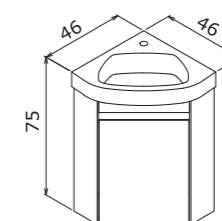

45 cm

Ceramic Basin
Seramik Etajerli Lavabo

Body & Door;
Matt Lacquer MDF
Gövde ve Kapak;
Mat Lake MDF

 Soft Close Door
Frenli Kapak

 Mirror Cabinet
Ayna Dolabı

Technical Drawing:
Teknik Çizim:

A M O R F

COLLECTION