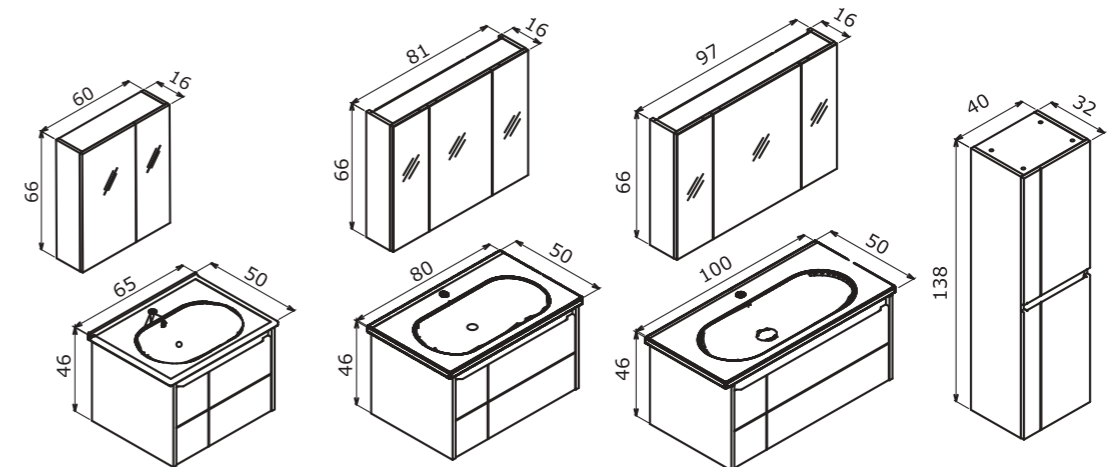

65 cm / 80 cm / 100 cm

Ceramic Basin
Seramik Etajerli Lavabo

Body & Drawers;
Matt Lacquer MDF
Tall Cabinet; Tempered Glass Shelf
Gövde ve Çekmece;
Mat Lake MDF
Boy Dolabı; Temperli Cam Raf

- Full Extension & Soft Close Drawer
  Tam Açılır Frenli Çekmece
- Soft Close Door
  Frenli Kapak
- Cabinet with Mirror & LED Light
  LED'li Ayna Dolabı

Colors:
Renkler:

Technical Drawing:
Teknik Çizim: