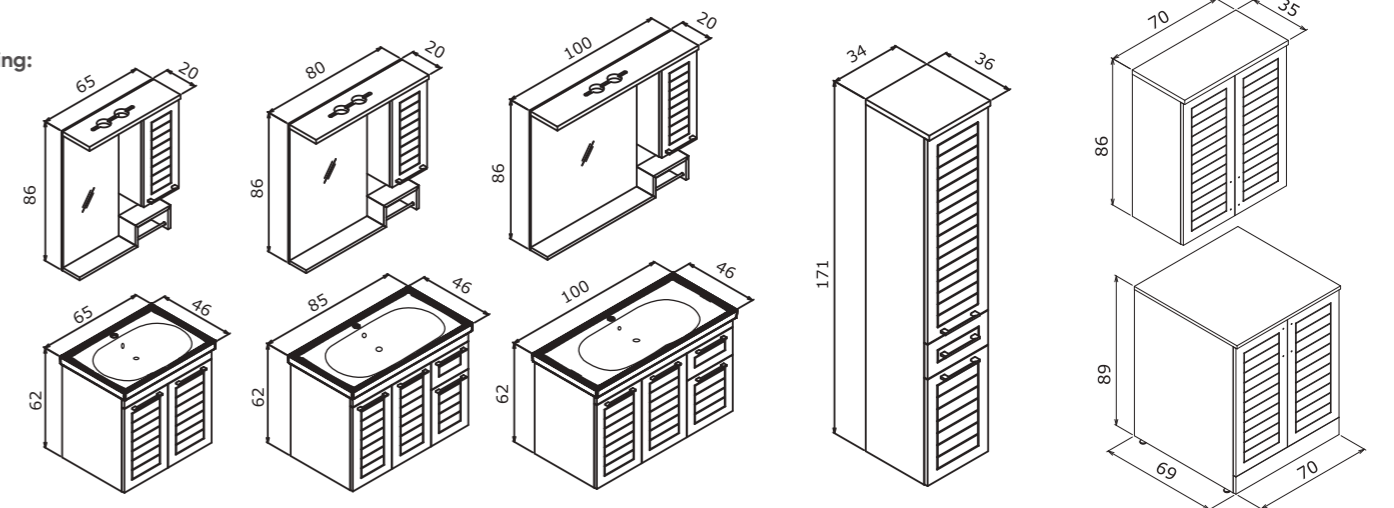

65 cm / 85 cm / 100 cm

Ceramic Basin
Seramik Etajerli Lavabo

Body;
Melamine MDF
Gövde;
Melamin MDF

Drawer & Door;
Thermoform MDF
Gövde ve Kapak;
Thermoform MDF

Soft Close Door
Frenli Kapak

LED Spot Mirror
LED Spotlu Ayna

Technical Drawing:
Teknik Çizim: