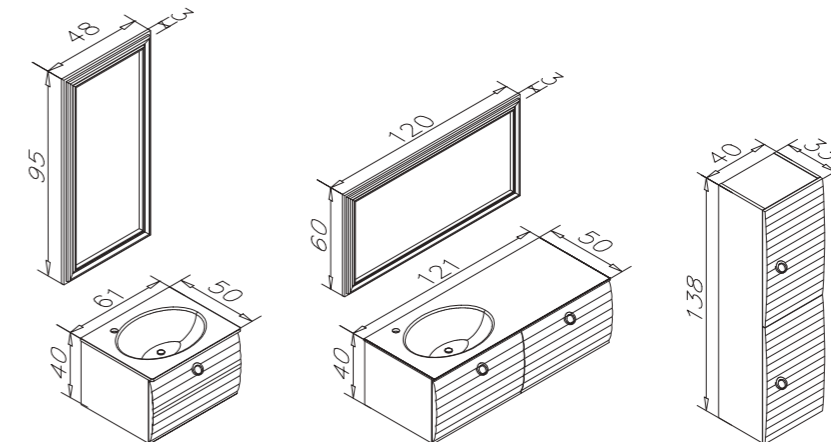

**Technical Drawing:
Teknik Çizim:**

Canada 90 Irony / Irony Beyaz Lavabolu

Canada 120 Irony Anthracite / Irony Mat Antrasit Lavabolu

90 cm / 120 cm

Countertop Ceramic Basin
Tezgah Üstü Seramik Lavabo

Body & Drawers;
Melamine Particalboard
Gövde ve Çekmece;
Melamin Yonga Levha