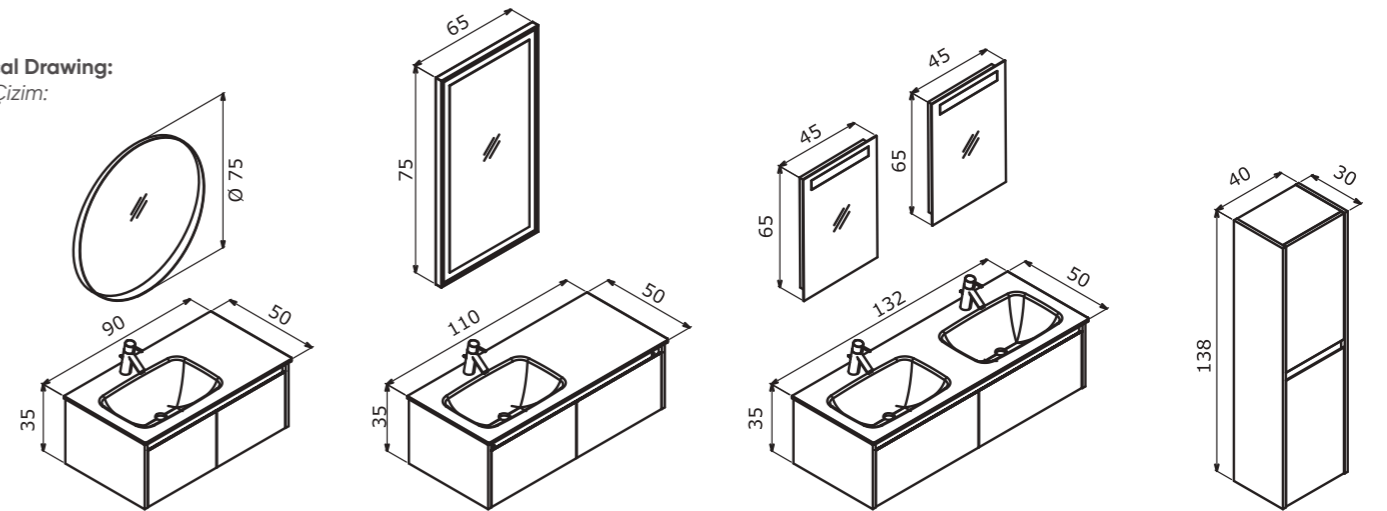

Colors:
Renkler:

Technical Drawing:
Teknik Çizim: