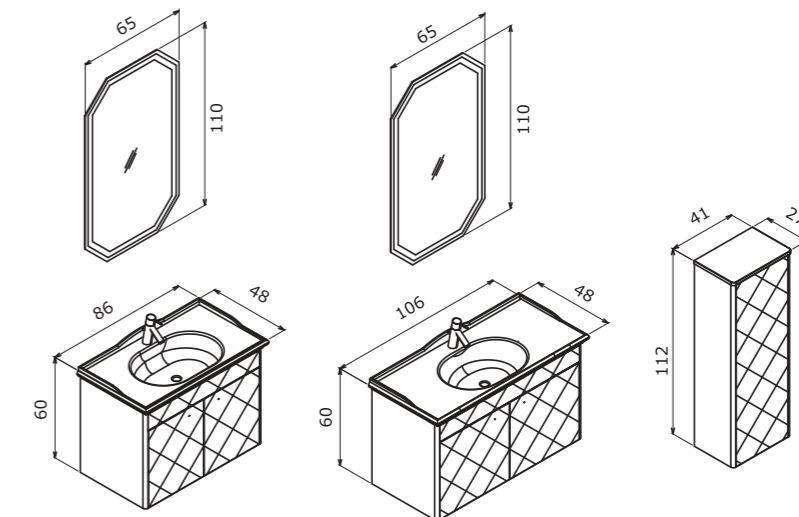

Dream 85 High Gloss Cappuccino Lacquer / Parlak Cappucino Lake

85 cm / 105 cm

Ceramic Basin
Seramik Etajerli Lavabo

Body & Drawers;
High Gloss Lacquer MDF
Gövde ve Çekmece;
Parlak Lake MDF

**Tall Cabinet; Tempered Smoked
Glass Shelf**
Boy Dolabı; Temperli Füme Cam Raf

Soft Close Door
Frenli Kapak

IP67 LED Mirror
IP67 LED Aydınlatmalı Ayna

Colors:
Renkler:

Technical Drawing:
Teknik Çizim: