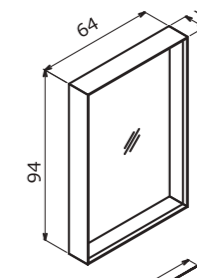

Technical Drawing:
Teknik Çizim: