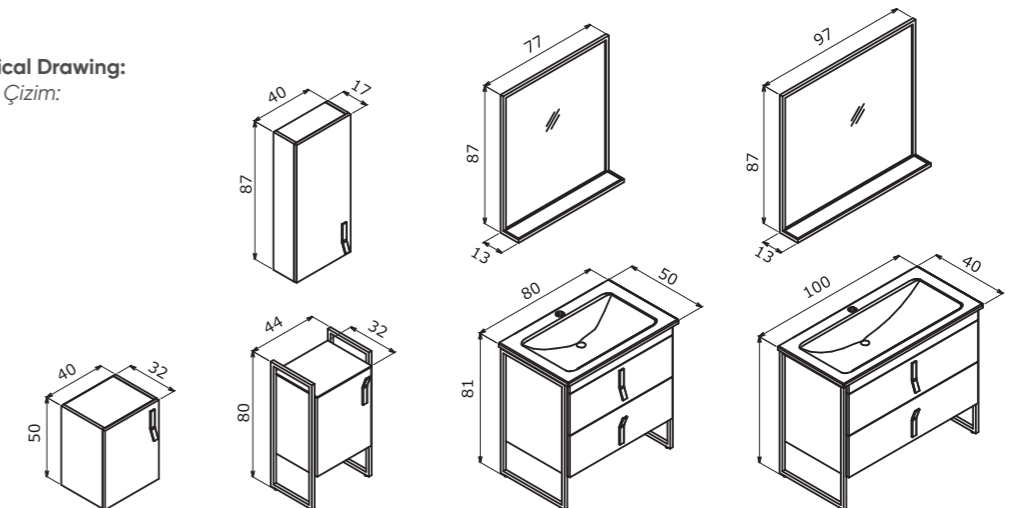

Technical Drawing:

Teknik Çizim:

Nova 100 Rosary Walnut / Tesbih Ceviz

Nova

Tradition meets
modernism

*Gelenekselin
modernizmle
buluşması*

Nova 80 High Gloss White / Parlak Beyaz

60 cm / 80 cm / 100 cm