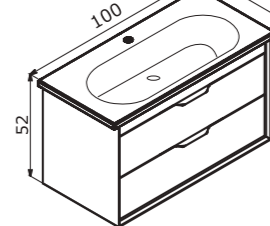

Technical Drawing:
Teknik Çizim: