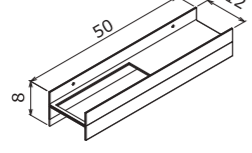

URB 1002 W
White
Beyaz

URB 1002 B
Black
Siyah

FERLA

TOWEL HOLDER
HAVLULUK (19 cm)

FRL 1003 W
White
Beyaz

FRL 1003 B
Black
Siyah

CONFORTO

SHELF / ETAJER 65cm