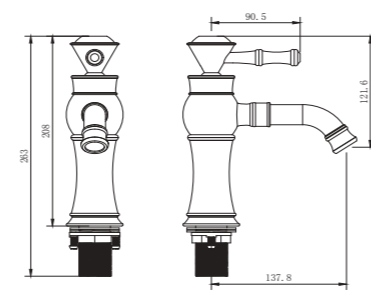

TOPKAPI

BASIN FAUCET / LAVABO ARMATÜRÜ

Ceramic Cartridge
%100 Brass
Ideal Working Pressure 5 Bar
Water Flow Rate 10-12 lt/Min

Seramik Kartuş
%100 Pirinç
İdeal Çalışma Basıncı 5 Bar
Su Akış Miktarı Dakikada 10-12 Lt.

Technical Drawing:
Teknik Çizim:

SWAN BASIN FAUCET / KUĞU LAVABO ARMATÜRÜ

Ceramic Cartridge
%100 Brass
Ideal Working Pressure 5 Bar
Water Flow Rate 10-12 lt/Min

Seramik Kartuş
%100 Pirinç
İdeal Çalışma Basıncı 5 Bar
Su Akış Miktarı Dakikada 10-12 Lt.

Technical Drawing:
Teknik Çizim:

TOPKAPI

HIGH BASIN FAUCET / YÜKSEK LAVABO ARMATÜRÜ

Ceramic Cartridge
%100 Brass
Ideal Working Pressure 5 Bar
Water Flow Rate 10-12 lt/Min

Seramik Kartuş
%100 Pirinç
İdeal Çalışma Basıncı 5 Bar
Su Akış Miktarı Dakikada 10-12 Lt.

Technical Drawing:
Teknik Çizim:

KITCHEN FAUCET / EVİYE ARMATÜRÜ

Swivel Spout
Ceramic Cartridge
%100 Brass
Ideal Working Pressure 5 Bar
Water Flow Rate 8-10 lt/Min

Döner Borulu
Seramik Kartuş
%100 Pirinç
İdeal Çalışma Basıncı 5 Bar
Su Akış Miktarı Dakikada 8-10 Lt.

It is recommended to use filtered angle valve with products to prevent faucet damage due to all kind of pollution that may occur during installation. Tesisatta oluşabilecek her türlü kirliliğin armatüre zararını önlemek için ürünle birlikte filtrelili ara musluk kullanılması tavsiye edilir.