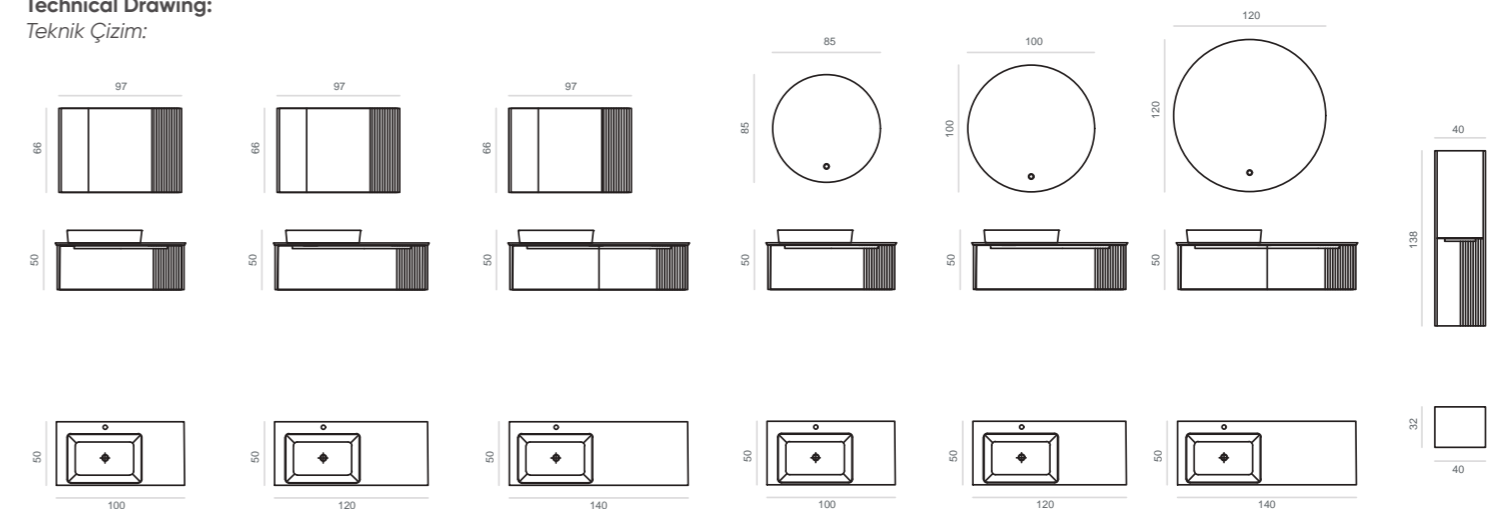

Biella 140 Matt Powder Lacquer / Mat Pudra Lake

100 cm / 120 cm / 140 cm

Countertop Ceramic Basin
Tezgah Üstü Seramik Lavabo

Body & Drawers;
Matt Lacquer MDF
Gövde ve Çekmece;
Mat Lake MDF

- Full Extension & Soft Close Drawer
  Tam Açılır Frenli Çekmece
- Soft Close Door
  Frenli Kapak
- IP67 LED Mirror with Touch Sensor
  Dokunmatik Sensörlü IP67 LED'li Ayna

Colors:
Renkler:

Technical Drawing:
Teknik Çizim: