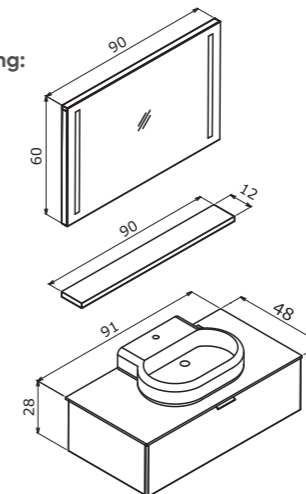

90 cm

Countertop Ceramic Basin
Tezgah Üstü Seramik Lavabo

Body; High Gloss PET MDF
Aluminium Frame
Dark Grey Mirror Doors
Gövde; High Gloss MDF
Çekmece; Alüminyum Çerçevesi
Füme Cam Kapak

Tall Cabinet; Tempered Glass Shelf
Boy Dolabı; Temperli Cam Raf

Full Extension & Soft Close Drawer
Tam Açılır Frenli Çekmece

Soft Close Door
Frenli Kapak

LED Mirror
LED Aydınlatmalı Ayna

Colors:
Renkler:

Technical Drawing:
Teknik Çizim: