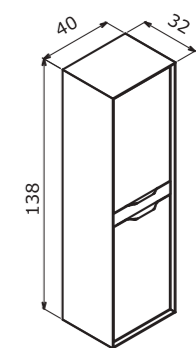

Technical Drawing:
Teknik Çizim: