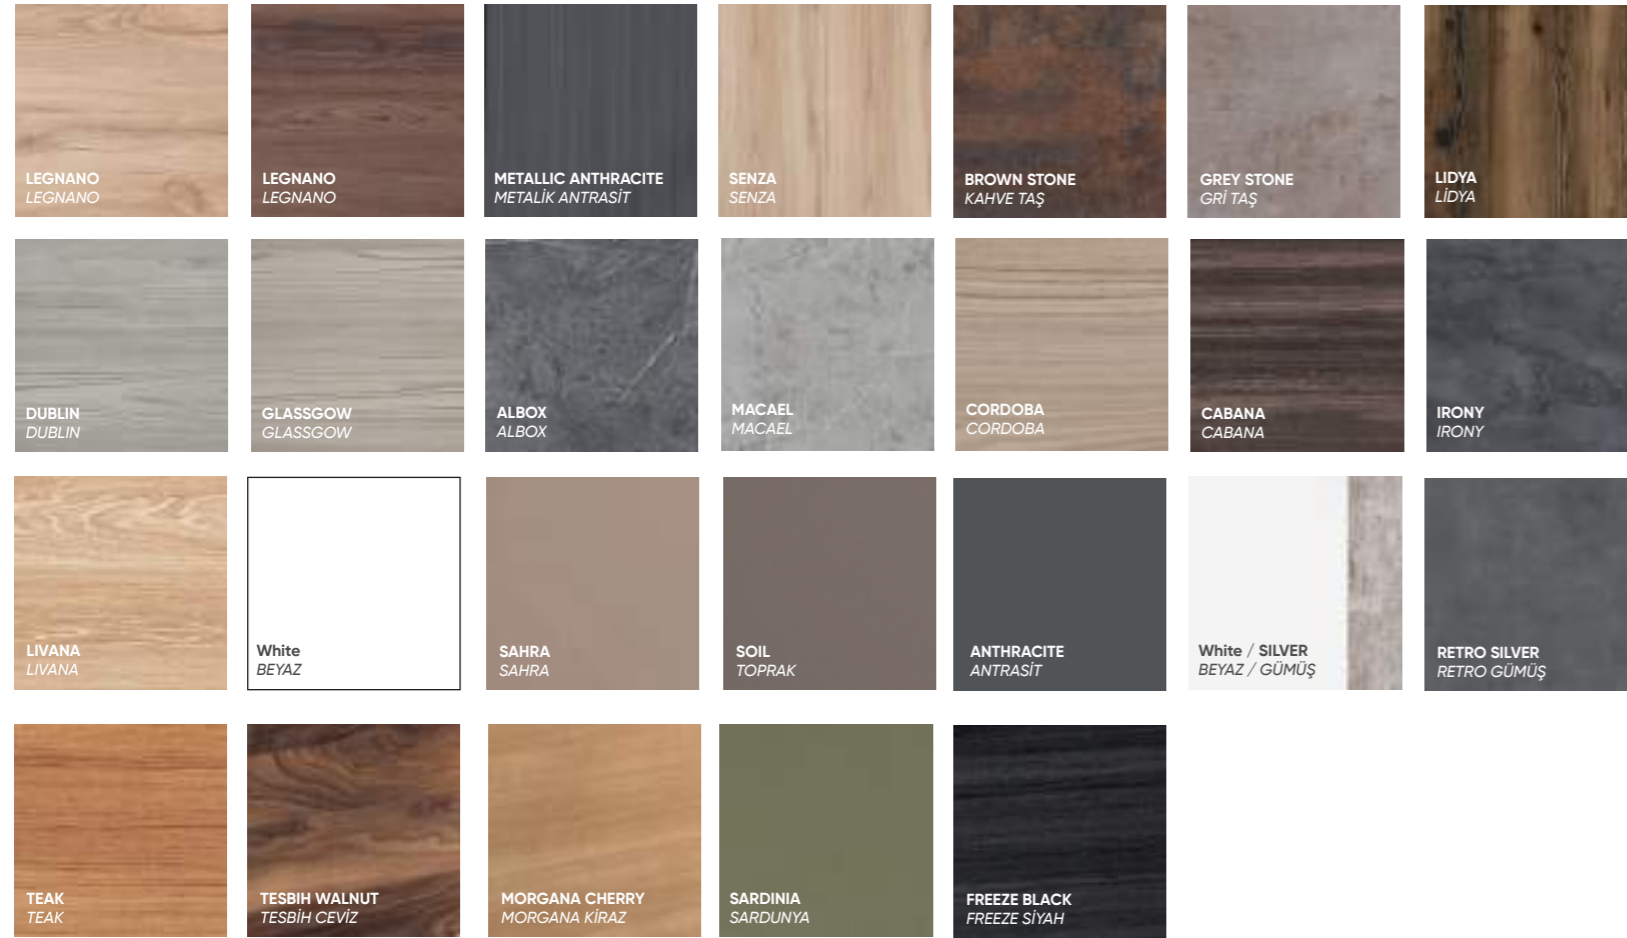

MELAMINE COATING
MELAMİN KAPLAMA