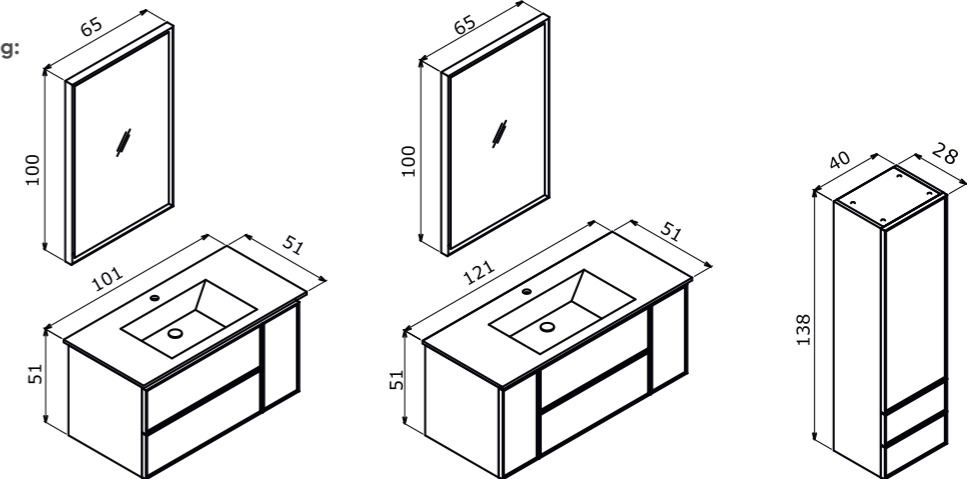

Technical Drawing:
Teknik Çizim: