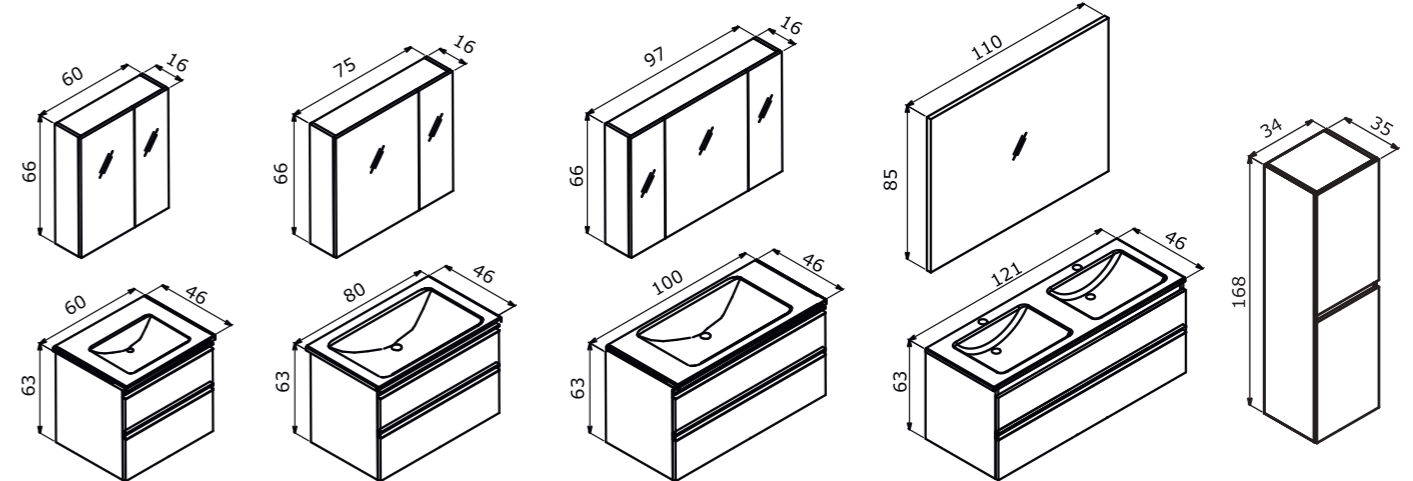

60 cm / 80 cm / 100 cm / 120 cm

Ceramic Basin
Seramik Etajerli Lavabo

Body;
Melamine MDF
Gövde;
Melamin MDF

Drawers; High Gloss Lacquer MDF
Çekmece; Parlak Lake MDF

- Full Extension & Soft Close Drawer
  Tam Açılır Frenli Çekmece
- Soft Close Door
  Frenli Kapak
- Mirror Cabinet
  Ayna Dolabı
- Aluminum Framed Ecological Mirror
  Alüminyum Çerçevesiz Ekolojik Ayna

Colors:
Renkler: