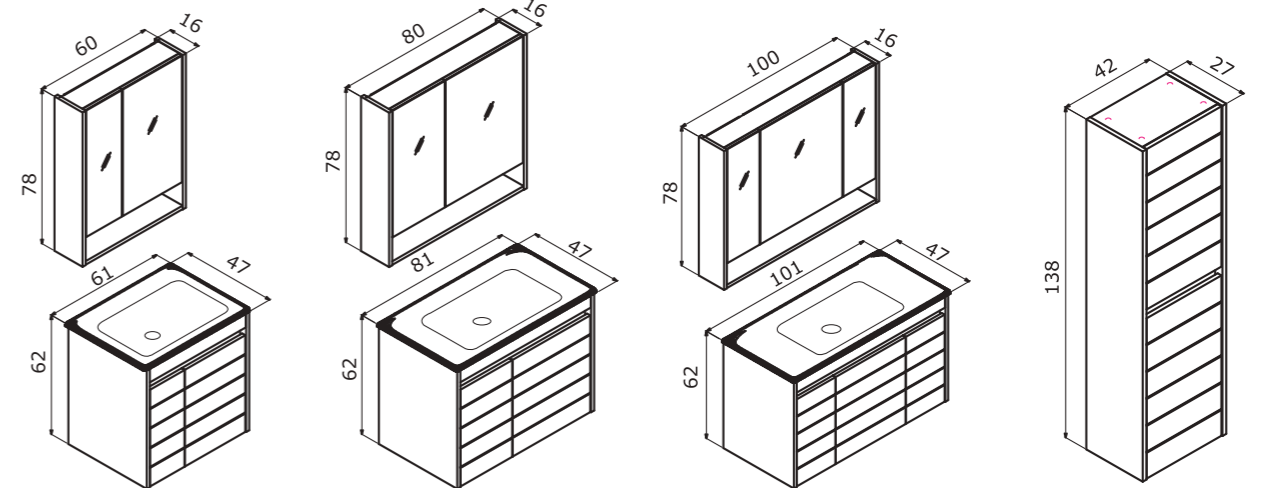

60 cm / 80 cm / 100 cm

Ceramic Basin
Seramik Etajerli Lavabo

Body & Door;
Melamine MDF
Gövde ve Kapak;
Melamin MDF

Soft Close Door
Frenli Kapak

Mirror Cabinet
Ayna Dolabı

Technical Drawing:
Teknik Çizim:

ORKA Rio